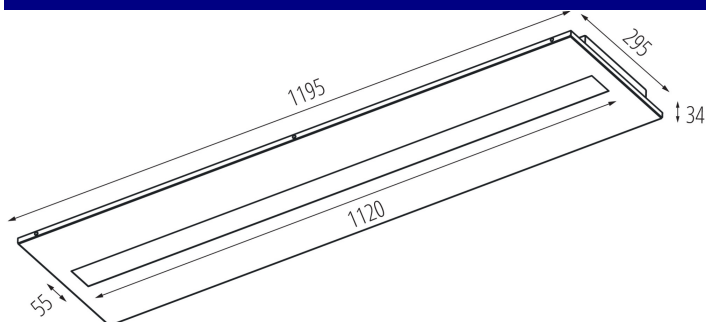

PARAMETRE VÝROBKU

Stupeň IP	20
Možnosť spolupráce so stmievačom	nie
Výrobok nie je vhodný na zakrytie termoizolačným materiálom	áno
Kategória produktu podľa nariadenia 2019/2020/EÚ	Integrovaný výrobok (CP)

ROZMERY A MONTÁŽ

Výška [mm]	34
Šírka [mm]	295
Dĺžka [mm]	1195
Miesto montáže	na zabudovanie do stropu
Typ pripojenia	samosvorná svorkovnica
Rozpätie priemerov používaných vodičov [mm²]	1,5÷2,5

PARAMETRE SVETELNÉHO ZDROJA

Príkion v zapnutom stave Pon svetelného zdroja [W]	24.6
Energy efficiency class of the light source in the contains product (CP)	E
Počet modulov (Svetelný zdroj LED)	2
Užitočný svetelný tok svetelného zdroja svetla Φ_{use} [lm]	3297
Užitočný svetelný tok svetelného zdroja svetla Φ_{use} [lm]	v guli (360°)

DODATOČNÉ INFORMÁCIE

5-ročná záruka podľa podmienok vyhlásenia o záruke, ktoré je dostupné na webovej stránke

RYSUNKI WYMIAROW

MATERIÁL A KONŠTRUKCIA

Farba	čierna
Materiál korpusu	kov
Materiál difúzora	plast
Typ difúzora	mikropryzmaticzny typu M
Trieda ochrany proti zásahu el. prúdom	I
Minimálna vzdialenosť od osvetľovaného objektu	0,5m
Rozpätie teploty prostredia, na ktorú môže byť výrobok vystavený [°C]	5÷25

LOGISTIKA

Merná jednotka	kus
Spôsob balenia	1
Počet kusov v druhom balení	1
Počet kusov v hromadnom balení	1
Čistá kusová hmotnosť [g]	4030
Gramáž [g]	4490
Dĺžka kusového balenia [cm]	123
Šírka kusového balenia [cm]	33
Výška kusového balenia [cm]	6
Hmotnosť kartónu [kg]	4.49
Šírka kartónu [cm]	33
Výška kartónu [cm]	6
Dĺžka kartónu [cm]	123
Objem kartónu [m³]	0.024354