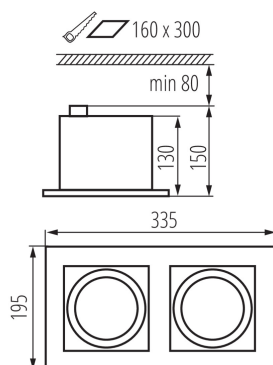

32933 MATEO ES DLP-250-W

Svietidlo typu downlight