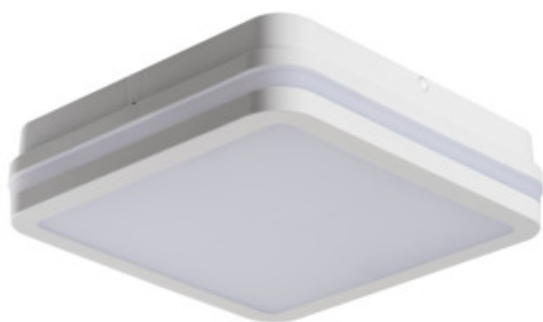

## 32942 BENO 18W NW-L-W

Stropné LED svietidlo

5905339329424

Svietidlá Kanlux BENO majú jedinečný dizajn a výnimočný svetelný efekt. Boli vytvorené na individuálnu objednávku spoločnosti Kanlux a ich návrhy sme zaregistrovali na patentovom úrade. Kanlux BENO LED majú vysokú odolnosť voči poveternostným podmienkam (stupeň krytia IP54), rýchla a jednoduchá montáž na strop alebo stenu a senzor pohybu s možnosťou regulácie. Kanlux BENO LED je multifunkčné svietidlo, ktoré vzhľadom k dizajnu a jeho technickým aspektom môžeme použiť prakticky na akomkoľvek mieste.

### TYP SVETELNÉHO ZDROJA:

**Použitá technológia osvetlenia:** LED

**Nesmerový alebo smerový:** NDLS

**Napájaný zo siete alebo nenapájaný zo siete:** NMLS

**Farebne laditeľný svetelný zdroj:** ne

**Svetelný zdroj s vysokým jasom:** ne

### PARAMETRE VÝROBKU:

**Farba:** biela

**Miesto montáže:** k usadeniu na stenu, k usadeniu na strop

**Miesto používania:** vo vnútri a vonku

**Minimálna vzdialenosť od osvetľovaného objektu:** 0,5m

**Možnosť spolupráce so stmievačom:** ne

**Trieda ochrany proti zásahu el. prúdom:** II

**Materiál difúzora:** plast

**Typ diódy:** LED SMD

**Modul LED:** C220S-LED

**Svetelný tok svietidla [lm]:** 1550

**Farba svetla:** biela

**Životnosť [h]:** 20000