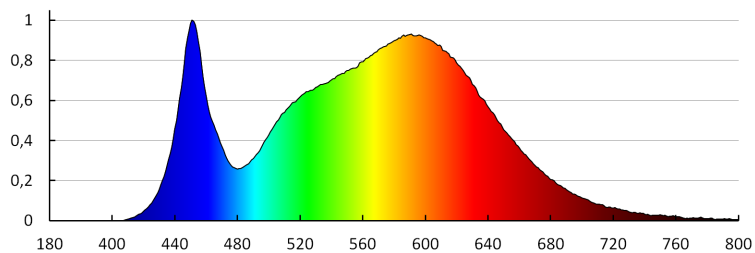

32942 BENO 18W NW-L-W

Stropné LED svietidlo

KANLUX S.A. (kat 32942) BENO 18W NW-L-W / LDC (Polar)