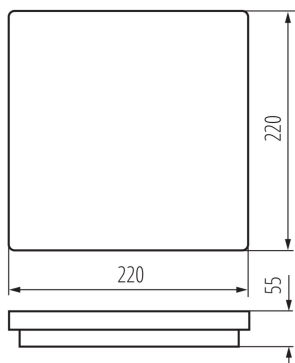

32942 BENO 18W NW-L-W

Stropné LED svietidlo

Rozpätie teploty prostredia, na ktorú môže byť výrobok vystavený [°C]: -15÷35

Materiál korpusu: plast

Typ pripojenia: samosvorná svorkovnica

Rozpätie priemerov používaných vodičov [mm²]: 0,5÷1,5

Doba nahrievania lampy [s]: ≤1

Doba zapnutia lampy [s]: ≤0,5

Stupeň IP: 54

Dodatočné informácie: Svetelný zdroj LED nie je možné vymeniť

Dodatočné informácie: Riadiace zariadenie nie je možné vymeniť

PARAMETRE SVETELNÝCH ZDROJOV LED A OLED:

Spotreba energie v zapnutom stave svetelného zdroja (kWh/1000h): 17

Trieda energetickej účinnosti: E

Užitočný svetelný tok svetelného zdroja svetla Φ_{use} [lm]: 2400

Užitočný svetelný tok svetelného zdroja svetla Φ_{use} [lm]: v guli (360°)

Náhradná teplota chromatickosti [K]: 4000

Farebná konzistencia v MacAdamových elipsách: ≤6

Príkon v zapnutom stave P_{on} svetelného zdroja [W]: 17

Výška svetelného zdroja [mm]: 185

Šírka svetelného zdroja [mm]: 185

Hĺbka svetelného zdroja [mm]: 1

Index podania farieb: 80

Súradnice chromatickosti (x): 0.38

Súradnice chromatickosti (y): 0.38

Hodnota indexu podania farieb R9: 13

Činiteľ funkčnej spoľahlivosti: 0,9

Činiteľ starnutia svetelného zdroja: 0,95

LOGISTICKÉ ÚDAJE:

Spôsob balenia: 10

Počet kusov v druhom balení: 1

Počet kusov v hromadnom balení: 10

Čistá kusová hmotnosť [g]: 480

Gramáž [g]: 637

Dĺžka kusového balenia [cm]: 22.5

Šírka kusového balenia [cm]: 6

Výška kusového balenia [cm]: 23

Hmotnosť kartónu [kg]: 6.37

Šírka kartónu [cm]: 32.5

Výška kartónu [cm]: 25

Dĺžka kartónu [cm]: 47

Objem kartónu [m³]: 0.038188