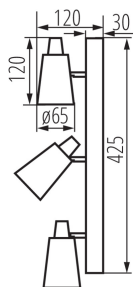

## 33094 SEMPRA EL-3I W-SR

Prisadené svietidlo

5905339330949

Kanlux SEMPRA je rad elegantných bodoviek v bielo-striebornom a čierno-striebornom prevedení. Vďaka originálnemu prúžku, na ktorom sú umiestnené tienidlá, sa všetky modely osvedčia ako v stropoch, tak na stenách - to nám dáva nové možnosti na usporiadanie osvetlenia miestnosti. Veľmi zaujímavým riešením je možnosť vertikálnej montáže na stenu, dokonca aj svietidla so 4 zdrojmi svetla.

### PARAMETRE VÝROBKU:

**Farba:** biela

**Miesto montáže:** k usadeniu na stenu, k usadeniu na strop

**Miesto používania:** vo vnútri

**Minimálna vzdialenosť od osvetľovaného objektu:** 0,5m

**Svetelný zdroj v súprave:** nie

**Dĺžka [mm]:** 425

**Výška [mm]:** 120

**Menovité napätie [V]:** 220-240 AC

**Menovitá frekvencia [Hz]:** 50

**Maximálny výkon [W]:** 3 x max 10

**Trieda ochrany proti zásahu el. prúdom:** I

**Zdroj svetla:** PAR16

**Pätica:** GU10

**Rozpätie teploty prostredia, na ktorú môže byť výrobok vystavený [°C]:** 5÷25

**Materiál korpusu:** oceľ

**Typ pripojenia:** skrutková svorkovnica

**Rozpätie priemerov používaných vodičov [mm²]:** 0,75÷1,5