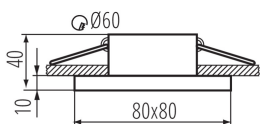

33120 FLINI IP44 DSL-B

Ozdobný prsteň-komponent svetidla

5905339331205

IP
44/20

HIGH
quality
finish

Kanlux FLINI sú stropné svetidlá určené do kúpeľní a miestností s vysokou vlhkosťou. Vďaka svojej konštrukcii sú odolné voči vlhkosti (IP44). Kanlux FLINI sú k dispozícii v dvoch tvaroch - okrúhlym a hranatom. Môžeme si vybrať svetidlo v matnej bielej alebo matnej čiernej farbe. Dve také univerzálne farby nám umožnia prispôsobiť tieto svetidlá takmer každému interiéru.

PARAMETRE VÝROBKU:

Farba: čierna

Miesto montáže: na zabudovanie do stropu

Miesto používania: vo vnútri

Minimálna vzdialenosť od osvetľovaného objektu: 0,5m

dekoratívny prsteň bez keramickej päťice: áno

Výrobok nie je vhodný na zakrytie termoizolačným materiálom: áno

Svetelný zdroj v súprave: ne

Dĺžka [mm]: 80

Šírka [mm]: 80

Výška [mm]: 50

Montážny otvor [mm]: Ø60

Menovité napätie [V]: 12 AC; 12 DC; 220-240 AC

Maximálny výkon [W]: max 10

Trieda ochrany proti zásahu el. prúdom: II/III

Zdroj svetla: MR16/PAR16

Päťica: Gx5,3/GU10

Materiál korpusu: hliníková zliatina

Nastavenie uhlov svetidla: chýbajúce

Stupeň IP: 44/20

LOGISTICKÉ ÚDAJE:

Spôsob balenia: 50

Počet kusov v druhom balení: 1

Počet kusov v hromadnom balení: 50

Čistá kusová hmotnosť [g]: 110

Gramáž [g]: 158

Dĺžka kusového balenia [cm]: 9

Šírka kusového balenia [cm]: 10

Výška kusového balenia [cm]: 5.5

Hmotnosť kartónu [kg]: 7.9

Šírka kartónu [cm]: 23

Výška kartónu [cm]: 27.5

Dĺžka kartónu [cm]: 47

Objem kartónu [m³]: 0.029728