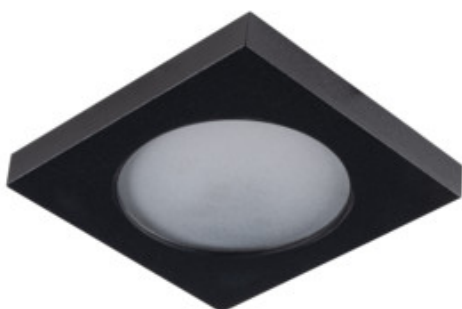

33120 FLINI IP44 DSL-B

Ozdobný prsteň-komponent svetidla

5905339331205

IP
44/20

HIGH
quality
finish

Kanlux FLINI sú stropné svetidlá určené do kúpeľní a miestností s vysokou vlhkosťou. Vďaka svojej konštrukcii sú odolné voči vlhkosti (IP44). Kanlux FLINI sú k dispozícii v dvoch tvaroch - okrúhlym a hranatom. Môžeme si vybrať svetidlo v matnej bielej alebo matnej čiernej farbe. Dve také univerzálne farby nám umožnia prispôsobiť tieto svetidlá takmer každému interiéru.

PARAMETRE VÝROBKU:

Farba: čierna

Miesto montáže: na zabudovanie do stropu

Miesto používania: vo vnútri

Minimálna vzdialenosť od osvetľovaného objektu: 0,5m

dekoratívny prsteň bez keramickej päťice: áno

Výrobok nie je vhodný na zakrytie termoizolačným materiálom: áno

Zdroj svetla: MR16/PAR16

Päťica: Gx5,3/GU10

Materiál korpusu: hliníková zliatina

Nastavenie uhlov svetidla: chýbajúce

Stupeň IP: 44/20

LOGISTICKÉ ÚDAJE:

Spôsob balenia: 50

Počet kusov v druhom balení: 1

Výška kartónu [cm]: 27.5

Dĺžka kartónu [cm]: 47

Objem kartónu [m³]: 0.029728

33120 FLINI IP44 DSL-B

Ozdobný prsteň-komponent svietidla

DODATOČNÉ INFORMÁCIE:

- Dekoračný krúžok bez päťica