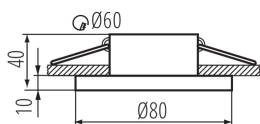

33122 FLINI IP44 DSO-B

Ozdobný prsteň-komponent svetidla

5905339331229

IP
44/20

HIGH
quality
finish

Kanlux FLINI sú stropné svetidlá určené do kúpeľní a miestností s vysokou vlhkosťou. Vďaka svojej konštrukcii sú odolné voči vlhkosti (IP44). Kanlux FLINI sú k dispozícii v dvoch tvaroch - okrúhlym a hranatom. Môžeme si vybrať svetidlo v matnej bielej alebo matnej čiernej farbe. Dve také univerzálne farby nám umožnia prispôsobiť tieto svetidlá takmer každému interiéru.

PARAMETRE VÝROBKU:

Farba: čierna

Miesto montáže: na zabudovanie do stropu

Miesto používania: vo vnútri

Minimálna vzdialenosť od osvetľovaného objektu: 0,5m

dekoratívny prsteň bez keramickej päťice: áno

Výrobok nie je vhodný na zakrytie termoizolačným materiálom: áno

Svetelný zdroj v súprave: ne

Výška [mm]: 50

Priemer [mm]: 80

Montážny otvor [mm]: Ø60

Menovité napätie [V]: 12 AC; 12 DC; 220-240 AC

Maximálny výkon [W]: max 10

Trieda ochrany proti zásahu el. prúdom: II/III

Zdroj svetla: MR16/PAR16

Päťica: Gx5,3/GU10

Materiál korpusu: hliníková zliatina

Nastavenie uhlov svetidla: chýbajúce

Stupeň IP: 44/20

LOGISTICKÉ ÚDAJE:

Spôsob balenia: 50

Počet kusov v druhom balení: 1

Počet kusov v hromadnom balení: 50

Čistá kusová hmotnosť [g]: 92

Gramáž [g]: 140

Dĺžka kusového balenia [cm]: 9

Šírka kusového balenia [cm]: 10

Výška kusového balenia [cm]: 5.5

Hmotnosť kartónu [kg]: 7

Šírka kartónu [cm]: 23

Výška kartónu [cm]: 27.5

Dĺžka kartónu [cm]: 47

Objem kartónu [m³]: 0.029728