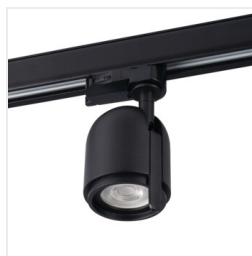

Kanlux

EAN: 5905339331441

Reflektor na lištový systém
Kanlux 33144 ATL3 GU10-B

Vytvorený dokument: 15.02.2026, 04:17

Zmena technických parametrov vyhradená. Údaje, ktoré sú uvedené v tomto materiáli, nie sú právne záväzné.

ROZMERY A MONTÁŽ

Miesto montáže	na szynę TEAR
----------------	--------------------------

MATERIÁL A KONŠTRUKCIA

Farba	čierna
Materiál korpusu	hliníková zliatina
Trieda ochrany proti zásahu el. prúdom	I
Minimálna vzdialenosť od osvetľovaného objektu	0,5m
Rozpätie teploty prostredia, na ktorú môže byť výrobok vystavený [°C]	5÷25