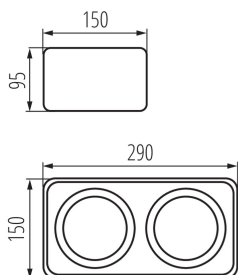

33272 TUBEO ES 250-B

Stropné bodové svetidlo

5905339332721

DESIGN
unique

Kanlux TUBEO sú prisadené svetidlá, ktoré nám umožňujú nasmerovanie svetla v akomkoľvek smere vďaka dvojosej regulácii. Sú to svetidlá, ktoré sa vyznačujú nadpriemernou estetikou a dokonalou kvalitou prevedenia. V svetidlách sú taktiež umiestnené elegantné a účinné zdroje svetla ES-111. Kanlux TUBEO nájde využitie v zariadeniach poskytujúcich služby - ako sú showroomy alebo butiky, ale taktiež v našich domovoch. Je treba zdôrazniť jedinečný tvar (zaoblené rohy), ktorý dodávajú svetidlu jemnosť. Svetidlá sú dostupné v dvoch farbách - matnej bielej a čiernej.

PARAMETRE VÝROBKU:

Farba: čierna

Miesto montáže: k usadeniu na strop

Miesto používania: vo vnútri

Minimálna vzdialenosť od osvetľovaného objektu: 0,5m

Výrobok nie je vhodný na zakrytie termoizolačným materiálom: áno

Svetelný zdroj v súprave: ne

Dĺžka [mm]: 290

Šírka [mm]: 150

Výška [mm]: 95

Menovité napätie [V]: 220-240 AC

Menovitá frekvencia [Hz]: 50

Maximálny výkon [W]: 2 x max 25

Trieda ochrany proti zásahu el. prúdom: II

Zdroj svetla: ES-111

Pätica: GU10

Rozpätie teploty prostredia, na ktorú môže byť výrobok vystavený [°C]: 5÷25

Materiál korpusu: hliníková zliatina

Typ pripojenia: skrutková svorkovnica

Rozpätie priemerov používaných vodičov [mm²]: 0,75÷1,5

Nastavenie uhlov svetidla: v dvoch osiach

Nastavenie uhlov svetidla [°]: 20/20

Stupeň IP: 20

LOGISTICKÉ ÚDAJE:

Spôsob balenia: 10

Počet kusov v druhom balení: 1

Počet kusov v hromadnom balení: 10

Čistá kusová hmotnosť [g]: 1226

Gramáž [g]: 1420

Dĺžka kusového balenia [cm]: 29.5