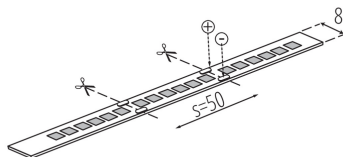

33311 L120 16W/M 24 IP00-WW

LED pásik

5905339333117

up to

120 lm/W

24V

Pásik Kanlux L120 to sú dve verzie krytia IP00 a IP65 - pre miesta, kde je pásik vystavený vlhkosti. Verzia IP65 sa významne nelíši v rozmeroch od verzie IP00 - je to dôležité pri montáži v hliníkových profiloch. Pásiky Kanlux L120 majú vysoký svetelný tok (120 lúmenov z wattu) a trojročnú záruku.

TYP SVETELNÉHO ZDROJA:

Použitá technológia osvetlenia: LED

Nesmerový alebo smerový: NDLS

Napájaný zo siete alebo nenapájaný zo siete: NMLS

Pripojený zdroj svetla (CLS): ne

Farebne laditeľný svetelný zdroj: ne

Svetelný zdroj s vysokým jasom: ne

Štít proti oslneniu: ne

Stmievateľný: len so špecifickými stmievačmi

PARAMETRE VÝROBKU:

Miesto používania: vo vnútri

Minimálna vzdialenosť od osvetľovaného objektu: 0,1m

Dĺžka [mm]: 5000

Šírka [mm]: 8.2

Výška [mm]: 5000

Hĺbka [mm]: 2

Obsah ortuti: ne

Menovité napätie [V]: 24 DC

Menovitý výkon [W]: 1m = 16

Trieda ochrany proti zásahu el. prúdom: III

Typ diódy: LED SMD

Svetelný tok [lm]: 1m = 1760

Farba svetla: teplá biela

Menovitá životnosť lampy [h]: 30000

Počet cyklov zap./vyp.: ≥ 30000

Rozpätie teploty prostredia, na ktorú môže byť výrobok vystavený [°C]: 5÷25

Typ pripojenia: voľné konce káblov

Stupeň IP: 00

Možnosť rezania LED pásikov na segmenty [cm]: 5

PARAMETRE SVETELNÝCH ZDROJOV LED A OLED:

Spotreba energie v zapnutom stave svetelného zdroja (kWh/1000h): 0,5m = 8

Trieda energetickej účinnosti: F

Užitočný svetelný tok svetelného zdroja svetla Φ_{use} [lm]:
0,5m = 880

Užitočný svetelný tok svetelného zdroja svetla Φ_{use} [lm]: