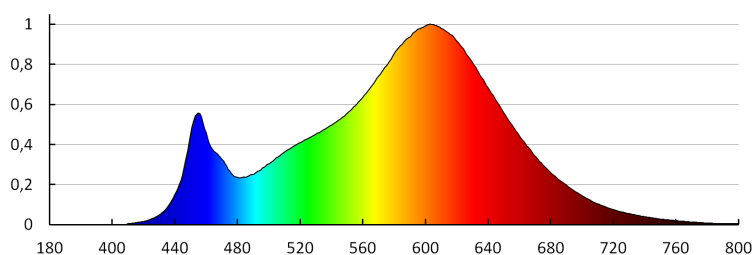

DODATOČNÉ INFORMÁCIE:

- 3-ročná záruka podľa podmienok vyhlásenia o záruke, ktoré je dostupné na webovej stránke