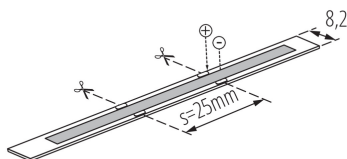

33365 LCOB 8W/M 12 IP65-WW

LED pásik

5905339333650

LED pásik Kanlux LCOB je unikátne osvetlenie, ktoré má vysokú svetelnú účinnosť a záruku 3 roky. Jeho jedinečnou vlastnosťou je rovnomerné svietenie po celej dĺžke pásika – nie sú na ňom svetlejšie ani tmavšie miesta, nie sú vidieť žiadne svetelné body. Pásik Kanlux LCOB vyžaruje rovnomerné svetlo bez ohľadu na hĺbku profilu a priehľadnosť difúzora. Pre najlepší efekt odporúčame používať 12V pásiky v úsekoch dlhých do 2 metrov.

TYP SVETELNÉHO ZDROJA:

Použitá technológia osvetlenia: LED

Nesmerový alebo smerový: NDLS

Napájaný zo siete alebo nenapájaný zo siete: NMLS

Pripojený zdroj svetla (CLS): nie

Farebne laditeľný svetelný zdroj: nie

Svetelný zdroj s vysokým jasom: nie

Štít proti oslneniu: nie

Stmievateľný: len so špecifickými stmievačmi

PARAMETRE VÝROBKU:

Miesto používania: vo vnútri

Minimálna vzdialenosť od osvetľovaného objektu: 0,1m

Dĺžka [mm]: 5000

Šírka [mm]: 8.2

Výška [mm]: 5000

Hĺbka [mm]: 2

Menovité napätie [V]: 12 DC

Menovitý výkon [W]: 1m = 8

Trieda ochrany proti zásahu el. prúdom: III

Typ diódy: LED COB

Svetelný tok [lm]: 1m = 680

Farba svetla: teplá biela

Menovitá životnosť lampy [h]: 30000

Počet cyklov zap./vyp.: ≥ 30000

Rozpätie teploty prostredia, na ktorú môže byť výrobok vystavený [°C]: 5÷25

Typ pripojenia: voľné konce káblov

Stupeň IP: 65

Možnosť rezania LED pásikov na segmenty [cm]: 2.5

Dodatočné informácie: Zdroj svetla (LS)

Obsah ortuti: nie