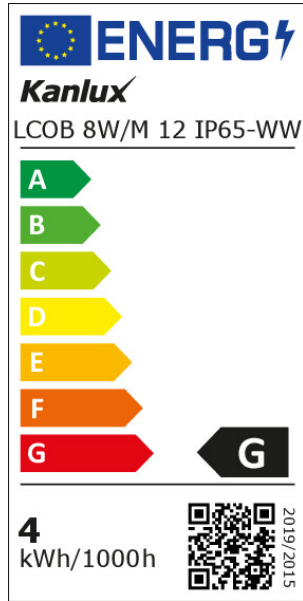

Svetelný tok [lm]: 1m = 680

Farba svetla: teplá biela

Menovitá životnosť lampy [h]: 30000

Počet cyklov zap./vyp.: ≥ 30000

Rozpätie teploty prostredia, na ktorú môže byť výrobok vystavený [°C]: 5÷25

Typ pripojenia: voľné konce káblov

Stupeň IP: 65

Možnosť rezania LED pásikov na segmenty [cm]: 2.5

Dodatočné informácie: Zdroj svetla (LS)

Obsah ortuti: nie

33365 LCOB 8W/M 12 IP65-WW

LED pásik

PARAMETRE SVETELNÝCH ZDROJOV LED A OLED:

Spotreba energie v zapnutom stave svetelného zdroja (kWh/1000h): 0,5m=4

Trieda energetickej účinnosti: G

Užitočný svetelný tok svetelného zdroja svetla Φ_{use} [lm]: 0,5m=340

Užitočný svetelný tok svetelného zdroja svetla Φ_{use} [lm]: v guli (360°)

Náhradná teplota chromatickosti [K]: 3000

Tvrdenie o rovnocennom výkone [W]: 0,5m = 31

Hodnota indexu podania farieb R9: 45

Činiteľ funkčnej spoľahlivosti: 0.9

Činiteľ starnutia svetelného zdroja: 0.96

LOGISTICKÉ ÚDAJE:

Merná jednotka: kus

Spôsob balenia: 25