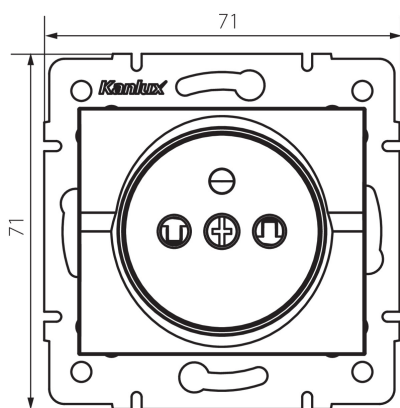

33603 LOGI 02-1250-142 cm

Samostatná francúzska zásuvka s ochranou kontaktov

5905339336033

PARAMETRE VÝROBKU:

Farba: čierna matná
Miesto montáže: na zabudovanie do steny
Ochrana kontaktov: áno
Šírka [mm]: 71
Výška [mm]: 71
Priemer montážnej krabice: 60
Montážna hĺbka: 25
Počet zásuviek: 1
Menovité napätie [V]: 250 AC
Menovitý prúd [A]: 16
Trieda ochrany proti zásahu el. prúdom: I
Materiál kontaktov: CuZn70
Typ uzemnenia: typ E
Typ svorky: skrutková svorka
Plast: ABS
Stupeň IP: 20

LOGISTICKÉ ÚDAJE:

Spôsob balenia: 10
Počet kusov v druhom balení: 10
Počet kusov v hromadnom balení: 120
Čistá kusová hmotnosť [g]: 68
Gramáž [g]: 80.33
Dĺžka kusového balenia [cm]: 10
Šírka kusového balenia [cm]: 4
Výška kusového balenia [cm]: 14
Hmotnosť kartónu [kg]: 9.6396
Šírka kartónu [cm]: 25.5
Výška kartónu [cm]: 32
Dĺžka kartónu [cm]: 44
Objem kartónu [m³]: 0.035904