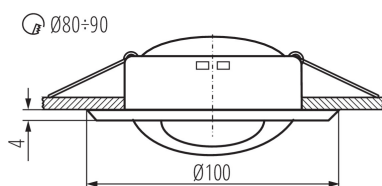

00337 ARGUS CT-2117-C/M

Stropné bodové svetidlo

5905339003379

Bodovky ARGUS sú najpopulárnejšie a zároveň vzhľadovo najjednoduchšie vstavané bodové svetidlá. Rozmanitosť tvarov a farieb umožní každému milovníkovi klasiky, nájsť niečo pre seba. Bodovky sú určené pre svetelné zdroje s päticou Gx5,3 (12V).

PARAMETRE VÝROBKU:

Farba: matný chróm

Povinnosť používania samotienených lúčov: áno

Miesto montáže: na zabudovanie do stropu

Miesto používania: vo vnútri

Minimálna vzdialenosť od osvetľovaného objektu: 0,5m

Výrobok nie je určený na montáž na bežne horľavom povrchu: >35W

Výrobok nie je vhodný na zakrytie termoizolačným materiálom: áno

Svetelný zdroj v súprave: ne

Výška [mm]: 44

Priemer [mm]: 100

Montážny otvor [mm]: Ø80-90

Menovité napätie [V]: 12 AC; 12 DC

Maximálny výkon [W]: max 10

Trieda ochrany proti zásahu el. prúdom: III

Zdroj svetla: MR16

Pätica: Gx5,3

Rozpätie teploty prostredia, na ktorú môže byť výrobok vystavený [°C]: 5÷25

Materiál korpusu: oceľ

Typ pripojenia: voľné konce káblov

Dĺžka vodiča [m]: 0.12

Prierez kábelu [mm²]: 0.75

Nastavenie uhlov svetidla: v jednej osi

Nastavenie uhlov svetidla [°]: 45

Stupeň IP: 20

LOGISTICKÉ ÚDAJE:

Spôsob balenia: 50

Počet kusov v druhom balení: 1

Počet kusov v hromadnom balení: 50

Čistá kusová hmotnosť [g]: 124

Gramáž [g]: 160

Dĺžka kusového balenia [cm]: 10.5

Šírka kusového balenia [cm]: 4.5

Výška kusového balenia [cm]: 10.5

Hmotnosť kartónu [kg]: 8