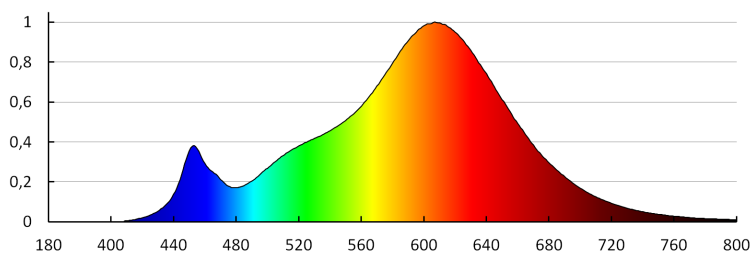

iQ LED

Kanlux

ul. Objazdowa 1-3, 41-922 Radzionków, Poland

33722 IQ-LEDDIM A60 7,3W-WW

Svetelný zdroj LED

Čistá kusová hmotnosť [g] : 26

Gramáž [g] : 62.2

Hmotnosť kusa brutto [g] : 44

Dĺžka kusového balenia [cm] : 6

Šírka kusového balenia [cm] : 6

Výška kusového balenia [cm] : 11

Hmotnosť kartónu [kg] : 3.11

Šírka kartónu [cm] : 32

Výška kartónu [cm] : 13.5

Dĺžka kartónu [cm] : 65

Objem kartónu [m³] : 0.02808