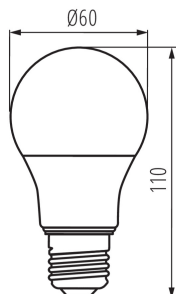

iQ-LED

Kanlux

ul. Objazdowa 1-3, 41-922 Radzionków, Poland

33722 IQ-LEDDIM A60 7,3W-WW

Svetelný zdroj LED

5905339337221

Kanlux IQ-LED znamená fotobiologickú bezpečnosť, šetrnú teplotu farieb očí a spoľahlivosť. Teraz to všetko v novej verzii E27 - verzii Kanlux IQ-LEDDIM navyše možno stmievať. Žiarovky Kanlux IQ-LED poskytujú plný komfort používania a bezpečnosť, čo potvrdzuje certifikát TÜV Rheinland.

TYP SVETELNÉHO ZDROJA:

Použitá technológia osvetlenia: LED

Nesmerový alebo smerový: NDLS

Napájaný zo siete alebo nenapájaný zo siete: MLS

Pripojený zdroj svetla (CLS): nie

Farebne laditeľný svetelný zdroj: nie

Svetelný zdroj s vysokým jasom: nie

Štít proti oslneniu: nie

Stmievateľný: len so špecifickými stmievačmi

PARAMETRE VÝROBKU:

Farba: biela

Lampa je určená na stmievanie: áno

Možnosť spolupráce so stmievačom: áno

Šírka [mm]: 60

Výška [mm]: 110

Hĺbka [mm]: 60

Priemer [mm]: 60

Menovité napätie [V]: 220-240 AC

Menovitá frekvencia [Hz]: 50

Menovitý prúd lampy [mA]: 48

Menovitý výkon [W]: 7.3

Celkový menovitý svetelný tok [lm]: 806

Menovitý uhol žiarenia [°]: 220

Materiál: plast

Materiál difúzora: plast

Zdroj svetla: A60

Typ diódy: LED SMD

Farba svetla: teplá biela

Pätica: E27

Menovitá životnosť lampy [h]: 25000

Vytvorený dokument: 02.02.2024, 16:58

Zmena technických parametrov vyhradená. Údaje, ktoré sú uvedené v tomto materiáli, nie sú právne záväzné.

Fotometria: výsledky získané pri testovaní konkrétneho exemplára.

SK