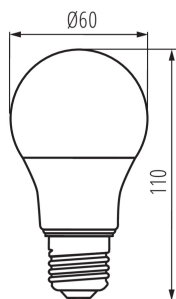

Kanlux IQ-LED znamená fotobiologickú bezpečnosť, šetrnú teplotu farieb očí a spoľahlivosť. Teraz to všetko v novej verzii E27 - verzii Kanlux IQ-LEDDIM navyše možno stmievať. Žiarovky Kanlux IQ-LED poskytujú plný komfort používania a bezpečnosť.

TYP SVETELNÉHO ZDROJA:

Použitá technológia osvetlenia: LED

Nesmerový alebo smerový: NDLS

Napájaný zo siete alebo nenapájaný zo siete: MLS

Pripojený zdroj svetla (CLS): nie

Farebne laditeľný svetelný zdroj: nie

Svetelný zdroj s vysokým jasom: nie

Štít proti oslneniu: nie

Stmievateľný: len so špecifickými stmievačmi

PARAMETRE VÝROBKU:

Farba: biela

Lampa je určená na stmievanie: áno

Možnosť spolupráce so stmievačom: áno

Šírka [mm]: 60

Výška [mm]: 110

Hĺbka [mm]: 60

Priemer [mm]: 60

Menovité napätie [V]: 220-240 AC

Menovitá frekvencia [Hz]: 50

Menovitý prúd lampy [mA]: 66

Menovitý výkon [W]: 10.5

Celkový menovitý svetelný tok [lm]: 1060

Menovitý uhol žiarenia [°]: 220

Materiál: plast

Materiál difúzora: plast

Zdroj svetla: A60

Typ diódy: LED SMD

Farba svetla: biela

Pätica: E27

Menovitá životnosť lampy [h]: 25000

Počet cyklov zap./vyp.: ≥40000

Vytvorený dokument: 02.02.2024, 17:00

Zmena technických parametrov vyhradená. Údaje, ktoré sú uvedené v tomto materiáli, nie sú právne záväzné.

Fotometria: výsledky získané pri testovaní konkrétneho exemplára.

SK