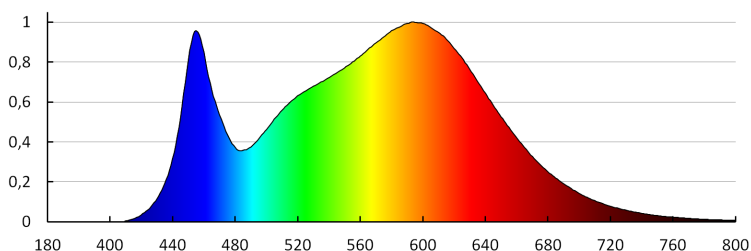

iQ LED

Kanlux

ul. Objazdowa 1-3, 41-922 Radzionków, Poland

33725 IQ-LEDDIM A6010,5W-NW

Svetelný zdroj LED

Gramáž [g]: 76.8

Dĺžka kusového balenia [cm]: 12

Šírka kusového balenia [cm]: 8.5

Výška kusového balenia [cm]: 11.5

Hmotnosť kartónu [kg]: 3.84

Šírka kartónu [cm]: 32

Výška kartónu [cm]: 14.5

Dĺžka kartónu [cm]: 65

Objem kartónu [m³]: 0.03016