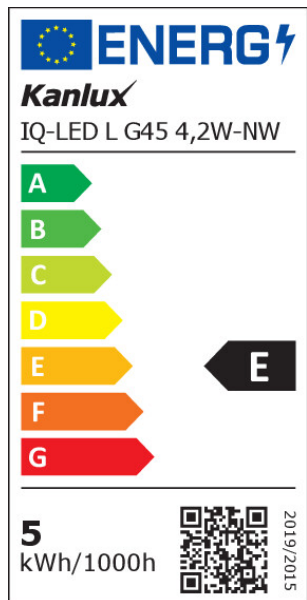

33761 IQ-LED L G45 4,2W-NW

Svetelný zdroj LED

5905339337610

5-ročná záruka podľa podmienok vyhlásenia o záruke, ktoré je dostupné na [webovej stránke](#)

Kanlux IQ-LED znamená fotobiologickú bezpečnosť, šetrnú teplotu farieb očí a spoľahlivosť. Nové modely LIFE poskytujú takmer prirodzené svetlo. Produkty IQ-LED LIFE znižujú množstvo modrého svetla (LESS BLUE), ktoré ovplyvňuje pohodu a náladu používateľa, pri zachovaní plnej funkčnosti svetelného zdroja. Žiarovky Kanlux IQ-LED LIFE ponúkajú vysokú reprodukciu prirodzených farieb (Ra90) a taktiež päťročnú záruku. Kanlux IQ-LED LIFE znamená ešte lepšiu kvalitu a pohodlie pri používaní.

Zdroj svetla: G45

Typ diódy: LED SMD

Farba svetla: biela

Pätica: E14

Menovitá životnosť lampy [h]: 25000

Počet cyklov zap./vyp.: ≥40000

Tvar svetelného zdroja: guľka

33761 IQ-LED L G45 4,2W-NW

Svetelný zdroj LED

Dodatčné informácie: Zdroj svetla (LS)

Obsah ortuti: nie

PARAMETRE SVETELNÝCH ZDROJOV LED A OLED:

Spotreba energie v zapnutom stave svetelného zdroja (kWh/1000h): 5

Trieda energetickej účinnosti: E

Príkon v zapnutom stave P_{on} svetelného zdroja [W]: 4.2

Výška svetelného zdroja [mm]: 78

Šírka svetelného zdroja [mm]: 45

Hĺbka svetelného zdroja [mm]: 45

Index podania farieb: 90

Súradnice chromatickosti (x): 0,38