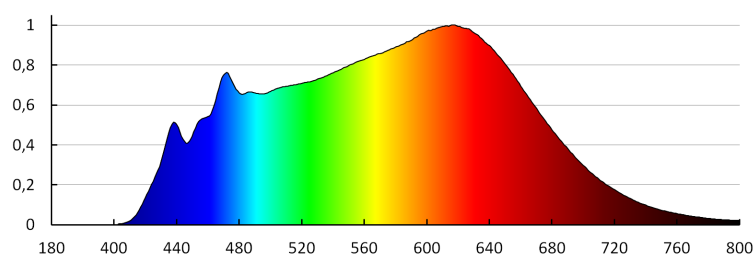

33761 IQ-LED L G45 4,2W-NW

Svetelný zdroj LED

Výška kusového balenia [cm]: 8

Hmotnosť kartónu [kg]: 3.92

Šírka kartónu [cm]: 26

Výška kartónu [cm]: 20

Dĺžka kartónu [cm]: 52.5

Objem kartónu [m³]: 0.0273

DODATOČNÉ INFORMÁCIE:

- •