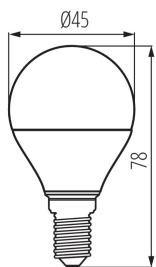

33761 IQ-LED L G45 4,2W-NW

Svetelný zdroj LED

5905339337610

5-ročná záruka podľa podmienok vyhlásenia o záruke, ktoré je dostupné na [webovej stránke](#)

Kanlux IQ-LED znamená fotobiologickú bezpečnosť, šetrnú teplotu farieb očí a spoľahlivosť. Nové modely LIFE poskytujú takmer prirodzené svetlo. Produkty IQ-LED LIFE znižujú množstvo modrého svetla (LESS BLUE), ktoré ovplyvňuje pohodu a náladu používateľa, pri zachovaní plnej funkčnosti svetelného zdroja. Žiarovky Kanlux IQ-LED LIFE ponúkajú vysokú reprodukciu prirodzených farieb (Ra90) a taktiež päťročnú záruku. Kanlux IQ-LED LIFE znamená ešte lepšiu kvalitu a pohodlie pri používaní.

TYP SVETELNÉHO ZDROJA:

Použitá technológia osvetlenia: LED

Nesmerový alebo smerový: NDLS

Napájaný zo siete alebo nenapájaný zo siete: MLS

Pripojený zdroj svetla (CLS): nie

Farebne laditeľný svetelný zdroj: nie

Svetelný zdroj s vysokým jasom: nie

Štít proti oslneniu: nie

Stmievateľný: nie

PARAMETRE VÝROBKU:

Možnosť spolupráce so stmievačom: nie

Výška [mm]: 78

Hĺbka [mm]: 45

Priemer [mm]: 45

Menovité napätie [V]: 220-240 AC

Menovitá frekvencia [Hz]: 50

Menovitý prúd lampy [mA]: 38

Menovitý výkon [W]: 4.2

Celkový menovitý svetelný tok [lm]: 490

Menovitý uhol žiarenia [°]: 240

Materiál difúzora: plast

Zdroj svetla: G45

Typ diódy: LED SMD

Farba svetla: biela

Pätica: E14

Menovitá životnosť lampy [h]: 25000

Počet cyklov zap./vyp.: ≥40000

Tvar svetelného zdroja: guľka