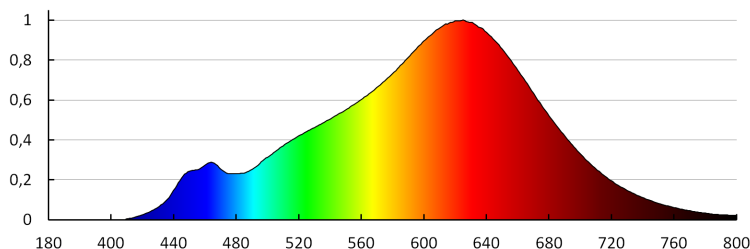

33762 IQ-LED L A60 7,2W-WW

Svetelný zdroj LED

Hmotnosť kartónu [kg]: 6.86

Šírka kartónu [cm]: 32

Výška kartónu [cm]: 24.5

Dĺžka kartónu [cm]: 65

Objem kartónu [m³]: 0.05096

DODATOČNÉ INFORMÁCIE:

- •