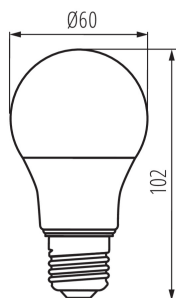

5-ročná záruka podľa podmienok vyhlásenia o záruke, ktoré je dostupné na [webovej stránke](#)

Kanlux IQ-LED znamená fotobiologickú bezpečnosť, šetrnú teplotu farieb očí a spoľahlivosť. Nové modely LIFE poskytujú takmer prirodzené svetlo. Produkty IQ-LED LIFE znižujú množstvo modrého svetla (LESS BLUE), ktoré ovplyvňuje pohodu a náladu používateľa, pri zachovaní plnej funkčnosti svetelného zdroja. Žiarovky Kanlux IQ-LED LIFE ponúkajú vysokú reprodukciu prirodzených farieb (Ra90) a taktiež päťročnú záruku. Kanlux IQ-LED LIFE znamená ešte lepšiu kvalitu a pohodlie pri používaní.

TYP SVETELNÉHO ZDROJA:

Použitá technológia osvetlenia: LED

Nesmerový alebo smerový: NDLS

Napájaný zo siete alebo nenapájaný zo siete: MLS

Pripojený zdroj svetla (CLS): nie

Farebne laditeľný svetelný zdroj: nie

Svetelný zdroj s vysokým jasom: nie

Štít proti oslneniu: nie

Stmievateľný: nie

PARAMETRE VÝROBKU:

Možnosť spolupráce so stmievačom: nie

Výška [mm]: 102

Hĺbka [mm]: 60

Priemer [mm]: 60

Menovité napätie [V]: 220-240 AC

Menovitá frekvencia [Hz]: 50

Menovitý prúd lampy [mA]: 60

Menovitý výkon [W]: 7.2

Celkový menovitý svetelný tok [lm]: 806

Menovitý uhol žiarenia [°]: 220

Materiál difúzora: plast

Zdroj svetla: A60

Typ diódy: LED SMD

Farba svetla: teplá biela

Pätica: E27

Menovitá životnosť lampy [h]: 25000

Počet cyklov zap./vyp.: ≥40000

Dodatčné informácie: Zdroj svetla (LS)