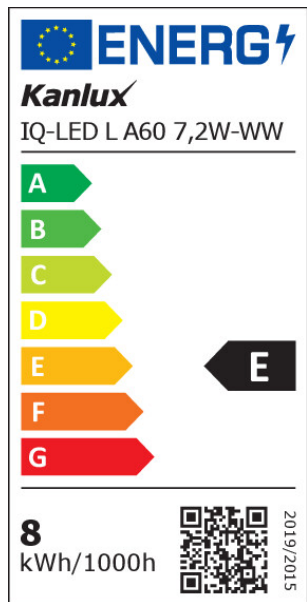

33762 IQ-LED L A60 7,2W-WW

Svetelný zdroj LED

5905339337627

IQ-LED L A60 7,2W

5-ročná záruka podľa podmienok vyhlásenia o záruke, ktoré je dostupné na [webovej stránke](#)

Kanlux IQ-LED znamená fotobiologickú bezpečnosť, šetrnú teplotu farieb očí a spoľahlivosť. Nové modely LIFE poskytujú takmer prirodzené svetlo. Produkty IQ-LED LIFE znižujú množstvo modrého svetla (LESS BLUE), ktoré ovplyvňuje pohodu a náladu používateľa, pri zachovaní plnej funkčnosti svetelného zdroja. Žiarovky Kanlux IQ-LED LIFE ponúkajú vysokú reprodukciu prirodzených farieb (Ra90) a taktiež päťročnú záruku. Kanlux IQ-LED LIFE znamená ešte lepšiu kvalitu a pohodlie pri používaní.

Zdroj svetla: A60

Typ diódy: LED SMD

Farba svetla: teplá biela

Pätica: E27

Menovitá životnosť lampy [h]: 25000

Počet cyklov zap./vyp.: ≥40000

Dodatčné informácie: Zdroj svetla (LS)

33762 IQ-LED L A60 7,2W-WW

Svetelný zdroj LED

Obsah ortuti: nie

PARAMETRE SVETELNÝCH ZDROJOV LED A OLED:

Spotreba energie v zapnutom stave svetelného zdroja (kWh/1000h): 8

Trieda energetickej účinnosti: E

Užitočný svetelný tok svetelného zdroja svetla Φ_{use} [lm]: 806Užitočný svetelný tok svetelného zdroja svetla Φ_{use} [lm]: v guli (360°)

Hĺbka svetelného zdroja [mm]: 60

Index podania farieb: 90

Súradnice chromatickosti (x): 0,458

Súradnice chromatickosti (y): 0,41

Tvrdenie o rovnocennom výkone [W]: 60

Hodnota indexu podania farieb R9: 58

Činiteľ funkčnej spoľahlivosti: 0,9