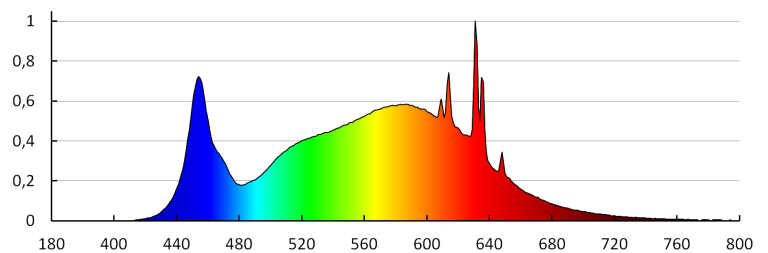

Kanlux

ul. Objazdowa 1-3, 41-922 Radzionków, Poland

33769 IQ-LEDEX GU10 2,5W-NW

Svetelný zdroj LED

LOGISTICKÉ ÚDAJE:

Merná jednotka: kus
Spôsob balenia: 20
Počet kusov v druhom balení: 20
Počet kusov v hromadnom balení: 100
Čistá kusová hmotnosť [g]: 52
Gramáž [g]: 76.2
Hmotnosť kusa brutto [g]: 66
Dĺžka kusového balenia [cm]: 5
Šírka kusového balenia [cm]: 5
Výška kusového balenia [cm]: 7.5
Hmotnosť kartónu [kg]: 7.62
Šírka kartónu [cm]: 29.5
Výška kartónu [cm]: 19
Dĺžka kartónu [cm]: 57.5
Objem kartónu [m³]: 0.032229

DODATOČNÉ INFORMÁCIE:

•