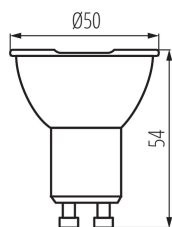

iQ-LED

Kanlux

ul. Objazdowa 1-3, 41-922 Radzionków, Poland

33769 IQ-LEDEX GU10 2,5W-NW

Svetelný zdroj LED

5905339337696

5-ročná záruka podľa podmienok vyhlásenia o záruke, ktoré je dostupné na [webovej stránke](#)

Kanlux IQ-LEDEX GU10 je nový svetelný zdroj s päťicou GU10 v známom a obľúbenom rade produktov Kanlux iQ-LED. Vyznačujú sa extrémnou svetelnou účinnosťou, spotrebujú iba 2,5W energie a dávajú toľko svetla ako tradičných 54W! Svetivosť 450 lúmenov, trieda energetickej účinnosti A, 50 000 hodín svietenia - to sú najdôležitejšie prednosti tohto zdroja. Kanlux IQ-LEDEX GU10 má navyše všetky výhody radu iQ-LED.

TYP SVETELNÉHO ZDROJA:

Použitá technológia osvetlenia: LED

Nesmerový alebo smerový: DLS

Napájaný zo siete alebo nenapájaný zo siete : MLS

Pripojený zdroj svetla (CLS): nie

Farebne laditeľný svetelný zdroj: nie

Svetelný zdroj s vysokým jasom: nie

Štít proti oslneniu: nie

Stmievateľný: nie

PARAMETRE VÝROBKU:

Možnosť spolupráce so stmievačom: nie

Šírka [mm]: 50

Výška [mm]: 54

Hĺbka [mm]: 50

Priemer [mm]: 50

Menovité napätie [V]: 220-240 AC

Menovitá frekvencia [Hz]: 50

Menovitý prúd lampy [mA]: 27

Menovitý výkon [W]: 2,5

Celkový menovitý svetelný tok [lm]: 460

Menovitý uhol žiarenia [°]: 100

Materiál difúzora: plast

Zdroj svetla: PAR16

Typ diódy: LED SMD

Farba svetla: biela