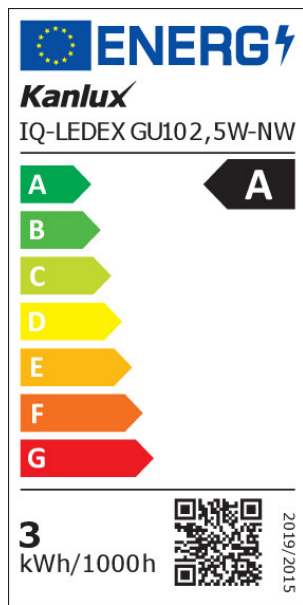

### 33769 IQ-LEDEX GU10 2,5W-NW

Svetelný zdroj LED

5905339337696

**5-ročná záruka podľa podmienok vyhlásenia o záruke, ktoré je dostupné na [webovej stránke](#)**

Kanlux IQ-LEDEX GU10 je nový svetelný zdroj s päťicou GU10 v známom a obľúbenom rade produktov Kanlux iQ-LED. Vyznačujú sa extrémnou svetelnou účinnosťou, spotrebujú iba 2,5W energie a dávajú toľko svetla ako tradičných 54W! Svetivosť 450 lúmenov, trieda energetickej účinnosti A, 50 000 hodín svietenia - to sú najdôležitejšie prednosti tohto zdroja. Kanlux IQ-LEDEX GU10 má navyše všetky výhody radu iQ-LED.

## 33769 IQ-LEDEX GU10 2,5W-NW

Svetelný zdroj LED

**Pätica:** GU10

**Menovitá životnosť lampy [h]:** 50000

**Počet cyklov zap./vyp.:**  $\geq 50000$

**Tvar svetelného zdroja:** bod

**Dodatčné informácie:** Zdroj svetla (LS)

### PARAMETRE SMEROVÝCH SVETELNÝCH ZDROJOV:

**Maximálna svietivosť [cd]:** 249

**Uhol svetelného zväzku [°]:** 100

### PARAMETRE SVETELNÝCH ZDROJOV LED A OLED:

**Spotreba energie v zapnutom stave svetelného zdroja (kWh/1000h):** 3

**Trieda energetickej účinnosti:** A

**Užitočný svetelný tok svetelného zdroja svetla  $\Phi_{use}$  [lm]:** 450