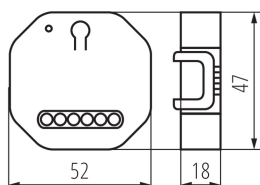

34949 S SWITCH SHUTTER

Krabičkové relé

5905339349491

Amazon
Alexa
&
Google
Home

Vstavané relé pre ovládanie motorov roliet a žalúzií (krabička fi 60). Umožňuje nám ovládať rolety na úrovni aplikácie nainštalovanej na mobilnom zariadení. Ďalšie informácie o Kanlux SMART nájdete na stránkach www.kanluxsmart.sk.

PARAMETRE VÝROBKU:

Farba: biela

Miesto montáže: na zabudovanie do steny, na liste TH35

Miesto používania: vo vnútri

Ovládanie: Wi-Fi 2,4 GHz

Menovité napätie [V]: 220-240 AC

Menovitý výkon [W]: 500

Trieda ochrany proti zásahu el. prúdom: II

Typ svorky: skrutková svorka

Stupeň IP: 20

LOGISTICKÉ ÚDAJE:

Spôsob balenia: 300

Počet kusov v druhom balení: 1

Počet kusov v hromadnom balení: 300

Čistá kusová hmotnosť [g]: 48

Gramáž [g]: 59.67

Dĺžka kusového balenia [cm]: 6

Šírka kusového balenia [cm]: 5

Výška kusového balenia [cm]: 3

Hmotnosť kartónu [kg]: 17.901

Šírka kartónu [cm]: 28

Výška kartónu [cm]: 34

Dĺžka kartónu [cm]: 36.5

Objem kartónu [m³]: 0.034748