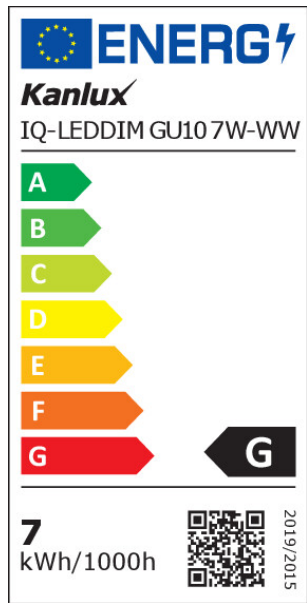

iQ-LED

Kanlux

ul. Objazdowa 1-3, 41-922 Radzionków, Poland

35246 IQ-LEDDIM GU10 7W-WW

Svetelný zdroj LED

5905339352460

Kanlux IQ-LED znamená fotobiologickú bezpečnosť, šetrnú teplotu farieb očí a spoľahlivosť. Teraz to všetko v novej verzii s päticou GU10 – navyše verzia IQ-LEDIM pracuje so stmievačmi. Žiarovky IQ-LED poskytujú plný komfort používania a bezpečnosť.

Materiál difúzora: plast

Zdroj svetla: PAR16

Typ diódy: LED SMD

Farba svetla: teplá biela

Pätica: GU10

Menovitá životnosť lampy [h]: 25000

Počet cyklov zap./vyp.: ≥40000

Tvar svetelného zdroja: bod

Dodatočné informácie: Zdroj svetla (LS)

Obsah ortuti: nie

iQ-LED

Kanlux

ul. Objazdowa 1-3, 41-922 Radzionków, Poland

35246 IQ-LEDDIM GU10 7W-WW

Svetelný zdroj LED

PARAMETRE SMEROVÝCH SVETELNÝCH ZDROJOV:

Maximálna svietivosť [cd]: 250
Uhol svetelného zväzku [°]: 110

PARAMETRE SVETELNÝCH ZDROJOV LED A OLED:

Spotreba energie v zapnutom stave svetelného zdroja (kWh/1000h): 7
Trieda energetickej účinnosti: G
Užitočný svetelný tok svetelného zdroja svetla Φ_{use} [lm]: 490
Užitočný svetelný tok svetelného zdroja svetla Φ_{use} [lm]: w
szerokim stožku (120°)
Náhradná teplota chromatickosti [K]: 2700
Farebná konzistencia v MacAdamových elipsách: ≤ 6
Príkon v zapnutom stave P_{on} svetelného zdroja [W]: 7
Výška svetelného zdroja [mm]: 57
Šírka svetelného zdroja [mm]: 50
Hĺbka svetelného zdroja [mm]: 50
Index podania farieb: 95
Súradnice chromatickosti (x): 0.458
Súradnice chromatickosti (y): 0.41
Tvrdenie o rovnocennom výkone [W]: 59
Hodnota indexu podania farieb R9: 69
Činiteľ funkčnej spoľahlivosti: ≥ 0.9
Činiteľ starnutia svetelného zdroja: 0.96