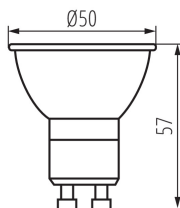

iQ-LED

Kanlux

ul. Objazdowa 1-3, 41-922 Radzionków, Poland

35246 IQ-LEDDIM GU10 7W-WW

Svetelný zdroj LED

5905339352460

Kanlux IQ-LED znamená fotobiologickú bezpečnosť, šetrnú teplotu farieb očí a spoľahlivosť. Teraz to všetko v novej verzii s päticou GU10 – navyše verzia IQ-LEDIM pracuje so stmievačmi. Žiarovky IQ-LED poskytujú plný komfort používania a bezpečnosť.

TYP SVETELNÉHO ZDROJA:

Použitá technológia osvetlenia: LED

Nesmerový alebo smerový: DLS

Napájaný zo siete alebo nenapájaný zo siete: MLS

Pripojený zdroj svetla (CLS): nie

Farebne laditeľný svetelný zdroj: nie

Svetelný zdroj s vysokým jasom: nie

Štít proti oslneniu: nie

Stmievateľný: len so špecifickými stmievačmi

PARAMETRE VÝROBKU:

Lampa je určená na stmievanie: áno

Možnosť spolupráce so stmievačom: áno

Šírka [mm]: 50

Výška [mm]: 57

Hĺbka [mm]: 50

Priemer [mm]: 50

Menovité napätie [V]: 220-240 AC

Menovitá frekvencia [Hz]: 50

Menovitý prúd lampy [mA]: 36

Celkový menovitý svetelný tok [lm]: 570

Menovitý uhol žiarenia [°]: 110

Materiál difúzora: plast

Zdroj svetla: PAR16

Typ diódy: LED SMD

Farba svetla: teplá biela

Pätica: GU10

Menovitá životnosť lampy [h]: 25000

Počet cyklov zap./vyp.: ≥40000

Tvar svetelného zdroja: bod

Dodatočné informácie: Zdroj svetla (LS)

Obsah ortuti: nie