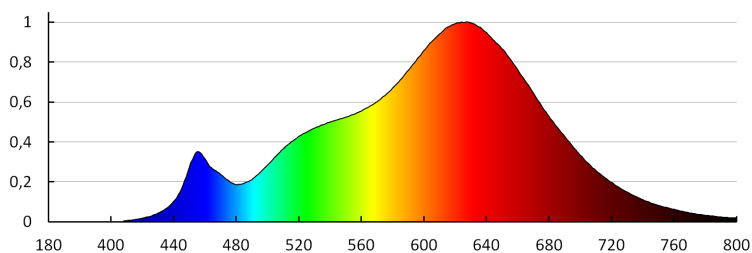

iQ LED

Kanlux

ul. Objazdowa 1-3, 41-922 Radzionków, Poland

35246 IQ-LEDDIM GU10 7W-WW

Svetelný zdroj LED

Čistá kusová hmotnosť [g] : 40

Gramáž [g] : 59

Hmotnosť kusa brutto [g] : 52

Dĺžka kusového balenia [cm] : 5

Šírka kusového balenia [cm] : 5

Výška kusového balenia [cm] : 6.5

Hmotnosť kartónu [kg] : 5.9

Šírka kartónu [cm] : 30

Výška kartónu [cm] : 17

Dĺžka kartónu [cm] : 60

Objem kartónu [m³] : 0.0306