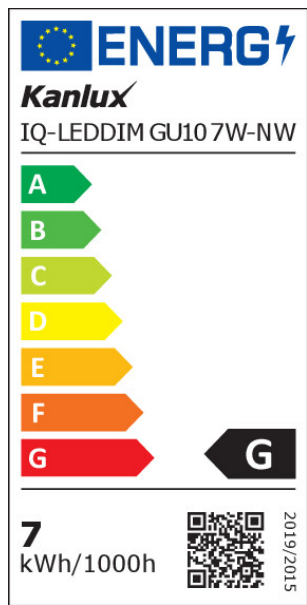

iQ-LED

Kanlux

ul. Objazdowa 1-3, 41-922 Radzionków, Poland

35247 IQ-LEDDIM GU10 7W-NW

Svetelný zdroj LED

5905339352477

IQ-LEDDIM GU10 7W

Kanlux IQ-LED znamená fotobiologickú bezpečnosť, šetrnú teplotu farieb očí a spoľahlivosť. Teraz to všetko v novej verzii s päticou GU10 – navyše verzia IQ-LEDIM pracuje so stmievačmi. Žiarovky IQ-LED poskytujú plný komfort používania a bezpečnosť.

Dodatočné informácie: Zdroj svetla (LS)

Obsah ortuti: nie

iQ-LED

Kanlux

ul. Objazdowa 1-3, 41-922 Radzionków, Poland

35247 IQ-LEDDIM GU10 7W-NW

Svetelný zdroj LED

PARAMETRE SMEROVÝCH SVETELNÝCH ZDROJOV:

Maximálna svietivosť [cd]: 250

Uhol svetelného zväzku [°]: 110

PARAMETRE SVETELNÝCH ZDROJOV LED A OLED:

Spotreba energie v zapnutom stave svetelného zdroja (kWh/1000h): 7

Trieda energetickej účinnosti: G

Užitočný svetelný tok svetelného zdroja svetla Φ_{use} [lm]: 495

Výška svetelného zdroja [mm]: 57

Šírka svetelného zdroja [mm]: 50

Hĺbka svetelného zdroja [mm]: 50

Index podania farieb: 95

Súradnice chromatickosti (x): 0.38

Súradnice chromatickosti (y): 0.38

Tvrdenie o rovnocennom výkone [W]: 60