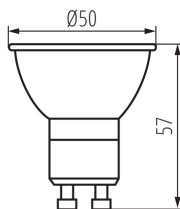

Kanlux IQ-LED znamená fotobiologickú bezpečnosť, šetrnú teplotu farieb očí a spoľahlivosť. Teraz to všetko v novej verzii s päticou GU10 – navyše verzia IQ-LEDIM pracuje so stmievačmi. Žiarovky IQ-LED poskytujú plný komfort používania a bezpečnosť.

TYP SVETELNÉHO ZDROJA:

Použitá technológia osvetlenia: LED

Nesmerový alebo smerový: DLS

Napájaný zo siete alebo nenapájaný zo siete: MLS

Pripojený zdroj svetla (CLS): nie

Farebne laditeľný svetelný zdroj: nie

Svetelný zdroj s vysokým jasom: nie

Štít proti oslneniu: nie

Stmievateľný: len so špecifickými stmievačmi

PARAMETRE VÝROBKU:

Lampa je určená na stmievanie: áno

Možnosť spolupráce so stmievačom: áno

Šírka [mm]: 50

Výška [mm]: 57

Hĺbka [mm]: 50

Priemer [mm]: 50

Menovité napätie [V]: 220-240 AC

Menovitá frekvencia [Hz]: 50

Menovitý prúd lampy [mA]: 36

Celkový menovitý svetelný tok [lm]: 575

Menovitý uhol žiarenia [°]: 110

Materiál difúzora: plast

Zdroj svetla: PAR16

Typ diódy: LED SMD

Farba svetla: biela

Pätica: GU10

Menovitá životnosť lampy [h]: 25000

Počet cyklov zap./vyp.: ≥40000

Tvar svetelného zdroja: bod

Dodatočné informácie: Zdroj svetla (LS)

Obsah ortuti: nie