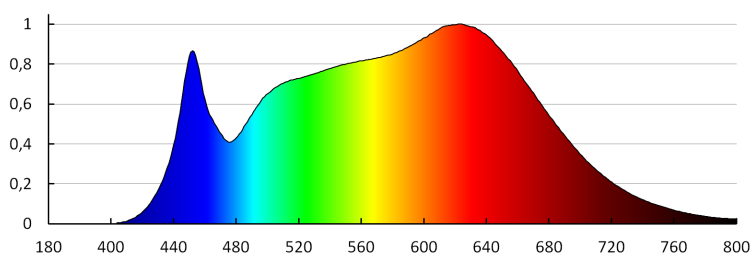

iQ LED

Kanlux

ul. Objazdowa 1-3, 41-922 Radzionków, Poland

35247 IQ-LEDDIM GU10 7W-NW

Svetelný zdroj LED

Čistá kusová hmotnosť [g] : 40

Gramáž [g] : 59

Hmotnosť kusa brutto [g] : 52

Dĺžka kusového balenia [cm] : 5

Šírka kusového balenia [cm] : 5

Výška kusového balenia [cm] : 6.5

Hmotnosť kartónu [kg] : 5.9

Šírka kartónu [cm] : 30

Výška kartónu [cm] : 17

Dĺžka kartónu [cm] : 60

Objem kartónu [m³] : 0.0306