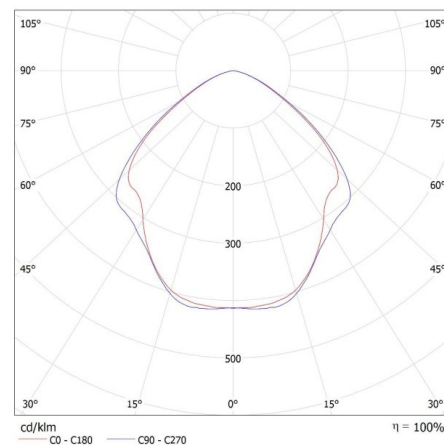

Vytvorený dokument: 02.02.2024, 14:09

Zmena technických parametrov vyhradená. Údaje, ktoré sú uvedené v tomto materiáli, nie sú právne záväzné.

Fotometria: výsledky získané pri testovaní konkrétneho exemplára.

SK