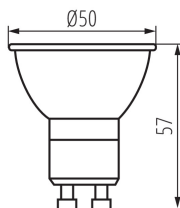

iQ-LED

Kanlux

ul. Objazdowa 1-3, 41-922 Radzionków, Poland

35248 IQ-LEDDIM GU10 7W-CW

Svetelný zdroj LED

5905339352484

Kanlux IQ-LED znamená fotobiologickú bezpečnosť, šetrnú teplotu farieb očí a spoľahlivosť. Teraz to všetko v novej verzii s päticou GU10 – navyše verzia IQ-LEDIM pracuje so stmievačmi. Žiarovky IQ-LED poskytujú plný komfort používania a bezpečnosť.

TYP SVETELNÉHO ZDROJA:

Použitá technológia osvetlenia: LED

Nesmerový alebo smerový: DLS

Napájaný zo siete alebo nenapájaný zo siete: MLS

Pripojený zdroj svetla (CLS): nie

Farebne laditeľný svetelný zdroj: nie

Svetelný zdroj s vysokým jasom: nie

Štít proti oslneniu: nie

Stmievateľný: len so špecifickými stmievačmi

PARAMETRE VÝROBKU:

Lampa je určená na stmievanie: áno

Možnosť spolupráce so stmievačom: áno

Šírka [mm]: 50

Výška [mm]: 57

Hĺbka [mm]: 50

Priemer [mm]: 50

Menovité napätie [V]: 220-240 AC

Menovitá frekvencia [Hz]: 50

Menovitý prúd lampy [mA]: 36

Celkový menovitý svetelný tok [lm]: 575

Menovitý uhol žiarenia [°]: 110

Materiál difúzora: plast

Zdroj svetla: PAR16

Typ diódy: LED SMD

Farba svetla: studená biela

Pätica: GU10

Menovitá životnosť lampy [h]: 25000

Počet cyklov zap./vyp.: ≥40000

Tvar svetelného zdroja: bod

Dodatočné informácie: Zdroj svetla (LS)

Obsah ortuti: nie

Vytvorený dokument: 02.02.2024, 14:09

Zmena technických parametrov vyhradená. Údaje, ktoré sú uvedené v tomto materiáli, nie sú právne záväzné.

Fotometria: výsledky získané pri testovaní konkrétneho exemplára.

SK