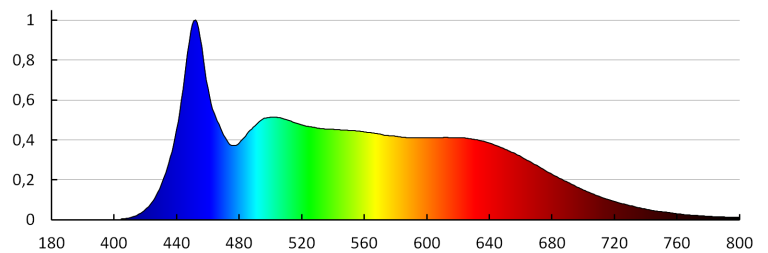

iQ LED

Kanlux

ul. Objazdowa 1-3, 41-922 Radzionków, Poland

35248 IQ-LEDDIM GU10 7W-CW

Svetelný zdroj LED

Čistá kusová hmotnosť [g] : 40
Gramáž [g] : 59
Hmotnosť kusa brutto [g] : 52
Dĺžka kusového balenia [cm] : 5
Šírka kusového balenia [cm] : 5
Výška kusového balenia [cm] : 6.5
Hmotnosť kartónu [kg] : 5.9
Šírka kartónu [cm] : 30
Výška kartónu [cm] : 17
Dĺžka kartónu [cm] : 60
Objem kartónu [m³] : 0.0306

KANLUX S.A. (kat 35248) IQ-LEDDIM GU10 7W-CW / LDC (Polar)