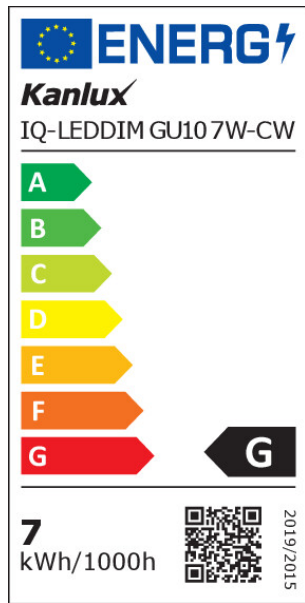

iQ-LED

Kanlux

ul. Objazdowa 1-3, 41-922 Radzionków, Poland

35248 IQ-LEDDIM GU10 7W-CW

Svetelný zdroj LED

5905339352484

Kanlux IQ-LED znamená fotobiologickú bezpečnosť, šetrnú teplotu farieb očí a spoľahlivosť. Teraz to všetko v novej verzii s päticou GU10 – navyše verzia IQ-LEDIM pracuje so stmievačmi. Žiarovky IQ-LED poskytujú plný komfort používania a bezpečnosť.

SK

iQ-LED

Kanlux

ul. Objazdowa 1-3, 41-922 Radzionków, Poland

35248 IQ-LEDDIM GU10 7W-CW

Svetelný zdroj LED

PARAMETRE SMEROVÝCH SVETELNÝCH ZDROJOV:

Maximálna svietivosť [cd]: 250

Uhol svetelného zväzku [°]: 110

PARAMETRE SVETELNÝCH ZDROJOV LED A OLED:

Spotreba energie v zapnutom stave svetelného zdroja (kWh/1000h): 7

Trieda energetickej účinnosti: G

Užitočný svetelný tok svetelného zdroja svetla Φ_{use} [lm]: 495

Výška svetelného zdroja [mm]: 57

Šírka svetelného zdroja [mm]: 50

Hĺbka svetelného zdroja [mm]: 50

Index podania farieb: 95

Súradnice chromatickosti (x): 0.313

Súradnice chromatickosti (y): 0.337

Tvrdenie o rovnocennom výkone [W]: 60