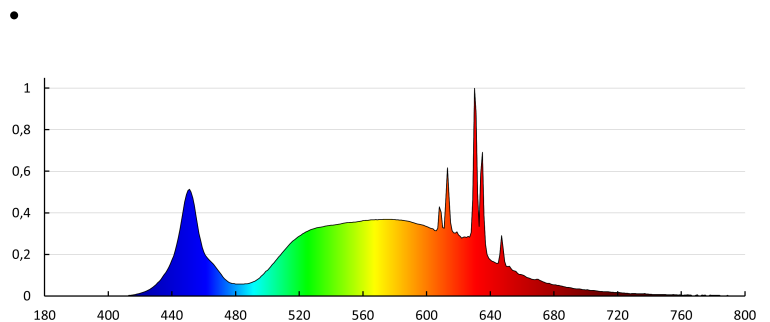

Kanlux

ul. Objazdowa 1-3, 41-922 Radzionków, Poland

35254 IQ-LED EX T8 12W-NW

Svetelný zdroj LED

LOGISTICKÉ ÚDAJE:

Merná jednotka: kus
Spôsob balenia: 25
Počet kusov v druhom balení: 1
Počet kusov v hromadnom balení: 25
Čistá kusová hmotnosť [g]: 234
Gramáž [g]: 326
Dĺžka kusového balenia [cm]: 122
Šírka kusového balenia [cm]: 3
Výška kusového balenia [cm]: 3
Hmotnosť kartónu [kg]: 8.15
Šírka kartónu [cm]: 19
Výška kartónu [cm]: 19
Dĺžka kartónu [cm]: 126
Objem kartónu [m³]: 0.045486

DODATOČNÉ INFORMÁCIE: