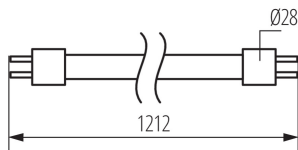

iQ-LED

Kanlux

ul. Objazdowa 1-3, 41-922 Radzionków, Poland

35254 IQ-LED EX T8 12W-NW

Svetelný zdroj LED

Farba svetla: biela

Pätica: G13

Menovitá životnosť lampy [h]: 50000

Počet cyklov zap./vyp.: ≥ 50000

Tvar svetelného zdroja: liniowa

Dodatočné informácie: Zdroj svetla (LS)

Obsah ortuti: nie

Zaplonnik zamienny LED: nie je súčasťou balenia

PARAMETRE SVETELNÝCH ZDROJOV LED A OLED:

Spotreba energie v zapnutom stave svetelného zdroja (kWh/1000h): 12

Trieda energetickej účinnosti: A

Užitočný svetelný tok svetelného zdroja svetla Φ_{use} [lm]: 2520

Užitočný svetelný tok svetelného zdroja svetla Φ_{use} [lm]: v guli (360°)

Náhradná teplota chromatickosti [K]: 4000

farebná konzistencia v MacAdamových elipsách: 6

Príkon v zapnutom stave P_{on} svetelného zdroja [W]: 12

Výška svetelného zdroja [mm]: 1212

Šírka svetelného zdroja [mm]: 28

Hĺbka svetelného zdroja [mm]: 28

Index podania farieb: 80

Súradnice chromatickosti (x): 0,38

Súradnice chromatickosti (y): 0,38

Tvrdenie o rovnocennom výkone [W]: 153

Hodnota indexu podania farieb R9: 24

Činiteľ funkčnej spoľahlivosti: 0.9

Činiteľ starnutia svetelného zdroja: 0.96

PARAMETRE SVETELNÝCH ZDROJOV LED A OLED NAPÁJANÝCH ZO SIETE:

Činiteľ fázového posunu ($\cos \phi_1$): 0,9

Svetelný zdroj LED nahrádza žiarivkový svetelný zdroj bez vstavaného predradníka s konkrétnym výkonom vo wattoch: netýka sa

Merná veličina blikania ($P_{st LM}$): 1,0

Merná veličina stroboskopického javu (SVM): 0.4

Vytvorený dokument: 02.02.2024, 14:06

Zmena technických parametrov vyhradená. Údaje, ktoré sú uvedené v tomto materiáli, nie sú právne záväzné.

Fotometria: výsledky získané pri testovaní konkrétneho exemplára.

SK