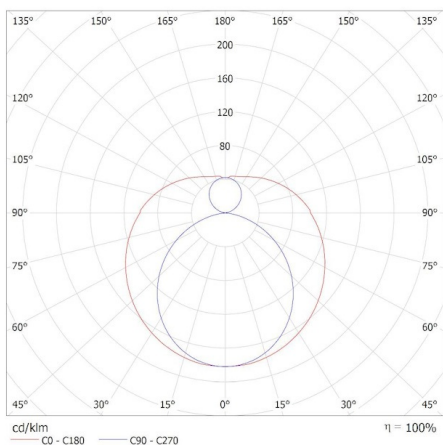

iQ-LED

Kanlux

ul. Objazdowa 1-3, 41-922 Radzionków, Poland

35254 IQ-LED EX T8 12W-NW

Svetelný zdroj LED

KANLUX S.A. (kat 35254) IQ-LED EX T8 12W-NW / Krzywa rozsyłu światła (biegunowo)

PRÍSLUŠENSTVO

26069

T8 LED STARTER

Náhradný štartér LED
(26069)