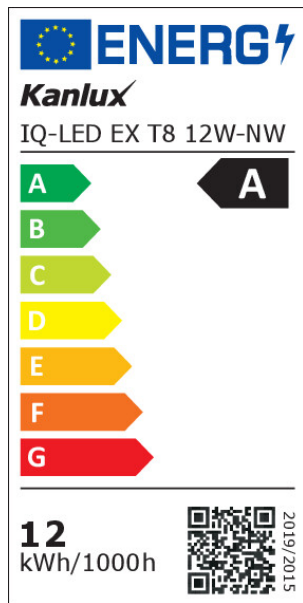

iQ-LED

Kanlux

ul. Objazdowa 1-3, 41-922 Radzionków, Poland

35254 IQ-LED EX T8 12W-NW

Svetelný zdroj LED

Farba svetla: biela

Pätica: G13

Menovitá životnosť lampy [h]: 50000

Počet cyklov zap./vyp.: ≥ 50000

Tvar svetelného zdroja: liniowa

Dodatočné informácie: Zdroj svetla (LS)

Obsah ortuti: nie

Zaplonnik zamienny LED: nie je súčasťou balenia

PARAMETRE SVETELNÝCH ZDROJOV LED A OLED:

Spotreba energie v zapnutom stave svetelného zdroja (kWh/1000h): 12

Trieda energetickej účinnosti: A

Užitočný svetelný tok svetelného zdroja svetla Φ_{use} [lm]: 2520

Užitočný svetelný tok svetelného zdroja svetla Φ_{use} [lm]: v guli (360°)

Náhradná teplota chromatickosti [K]: 4000

farebná konzistencia v MacAdamových elipsách: 6

Príkon v zapnutom stave P_{on} svetelného zdroja [W]: 12

Výška svetelného zdroja [mm]: 1212

Šírka svetelného zdroja [mm]: 28

Hĺbka svetelného zdroja [mm]: 28

Index podania farieb: 80

Súradnice chromatickosti (x): 0,38

Súradnice chromatickosti (y): 0,38

Tvrdenie o rovnocennom výkone [W]: 153

Hodnota indexu podania farieb R9: 24

Činiteľ funkčnej spoľahlivosti: 0.9

Činiteľ starnutia svetelného zdroja: 0.96

PARAMETRE SVETELNÝCH ZDROJOV LED A OLED NAPÁJANÝCH ZO SIETE:

Činiteľ fázového posunu ($\cos \phi_1$): 0,9

Svetelný zdroj LED nahrádza žiarivkový svetelný zdroj bez vstavaného predradníka s konkrétnym výkonom vo wattoch: netýka sa

Merná veličina blikania ($P_{st LM}$): 1,0

Merná veličina stroboskopického javu (SVM): 0.4

Vytvorený dokument: 02.02.2024, 14:06

Zmena technických parametrov vyhradená. Údaje, ktoré sú uvedené v tomto materiáli, nie sú právne záväzné.

Fotometria: výsledky získané pri testovaní konkrétneho exemplára.

SK