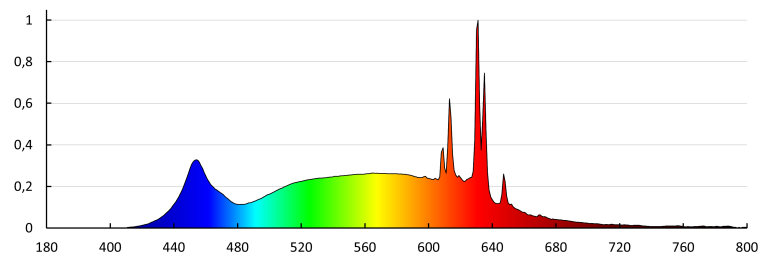

iQ LED

Kanlux

ul. Objazdowa 1-3, 41-922 Radzionków, Poland

35257 IQ-LED GU10 4,9W-NW

Svetelný zdroj LED

Čistá kusová hmotnosť [g] : 44

Gramáž [g] : 59.85

Hmotnosť kusa brutto [g] : 52

Dĺžka kusového balenia [cm] : 5

Šírka kusového balenia [cm] : 5

Výška kusového balenia [cm] : 5.5

Hmotnosť kartónu [kg] : 11.97

Šírka kartónu [cm] : 28

Výška kartónu [cm] : 27

Dĺžka kartónu [cm] : 56.5

Objem kartónu [m³] : 0.042714