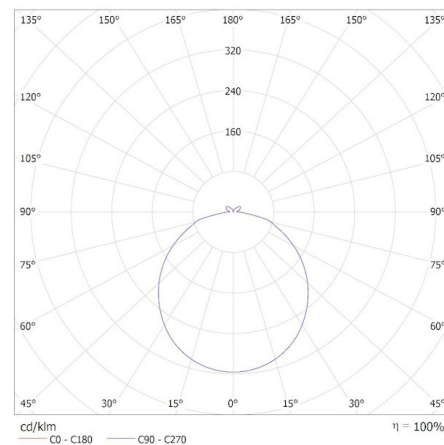

KANLUX S.A. (kat 35257) IQ-LED GU10 4,9W-NW / Krzywa rozsyłu światła (biegunowo)

Vytvorený dokument: 02.02.2024, 14:53

Zmena technických parametrov vyhradená. Údaje, ktoré sú uvedené v tomto materiáli, nie sú právne záväzné.

Fotometria: výsledky získané pri testovaní konkrétneho exemplára.

SK