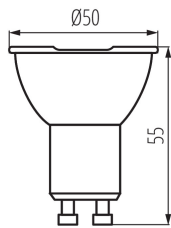

iQ-LED

Kanlux

ul. Objazdowa 1-3, 41-922 Radzionków, Poland

35257 IQ-LED GU10 4,9W-NW

Svetelný zdroj LED

Tvar svetelného zdroja: guľka

Dodatočné informácie: Zdroj svetla (LS)

Obsah ortuti: nie

Photobiological safety: RG1

PARAMETRE SVETELNÝCH ZDROJOV LED A OLED:

Spotreba energie v zapnutom stave svetelného zdroja (kWh/1000h): 5

Trieda energetickej účinnosti: E

Užitočný svetelný tok svetelného zdroja svetla Φ_{use} [lm]: 550

Užitočný svetelný tok svetelného zdroja svetla Φ_{use} [lm]: v guľi (360°)

Náhradná teplota chromatickosti [K]: 4000

Farebná konzistencia v MacAdamových elipsách: 6

Príkon v zapnutom stave P_{on} svetelného zdroja [W]: 4,9

Výška svetelného zdroja [mm]: 55

Šírka svetelného zdroja [mm]: 50

Hĺbka svetelného zdroja [mm]: 50

Index podania farieb: 90

Súradnice chromatickosti (x): 0,38

Súradnice chromatickosti (y): 0,38

Tvrdenie o rovnocennom výkone [W]: 44

Hodnota indexu podania farieb R9: 76

Činiteľ funkčnej spoľahlivosti: 0,9

Činiteľ starnutia svetelného zdroja: 0,96

PARAMETRE SVETELNÝCH ZDROJOV LED A OLED NAPÁJANÝCH ZO SIETE:

Činiteľ fázového posunu ($\cos \phi_1$): 0,5

Svetelný zdroj LED nahrádza žiarivkový svetelný zdroj bez vstavaného predradníka s konkrétnym výkonom vo wattoch: netýka sa

Merná veličina blikania ($P_{st LM}$): 1,0

Merná veličina stroboskopického javu (SVM): 0.4

LOGISTICKÉ ÚDAJE:

Merná jednotka: kus

Spôsob balenia: 10

Počet kusov v druhom balení: 10

Počet kusov v hromadnom balení: 200

Vytvorený dokument: 02.02.2024, 14:53

Zmena technických parametrov vyhradená. Údaje, ktoré sú uvedené v tomto materiáli, nie sú právne záväzné.

Fotometria: výsledky získané pri testovaní konkrétneho exemplára.

SK