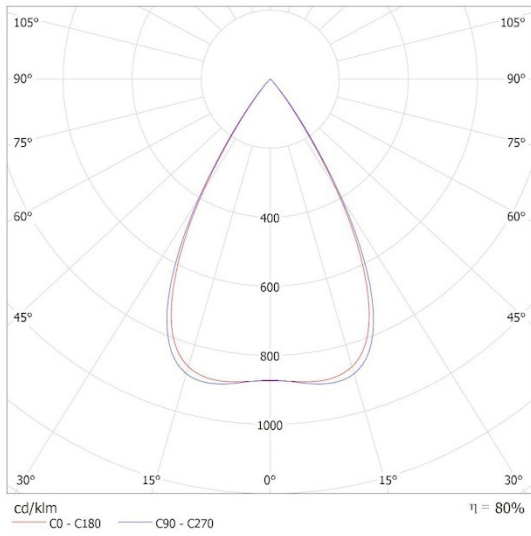

FOTOMETRICKÉ ÚDAJE

KANLUX S.A. (kat 35939) OS-S5D-WW-RST-B-N3 / Krzywa rozsyłu światła
(biegunowo)

Oprawa: KANLUX S.A. (kat 35939) OS-S5D-WW-RST-B-N3
Lampy: 4 x OS-S5D-WW-RST

Vytvorený dokument: 15.02.2026, 01:40