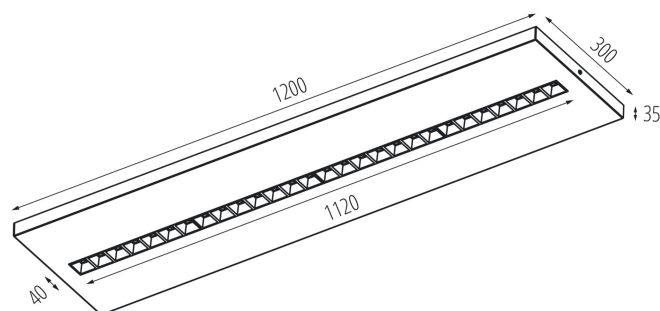

Stupeň IP	20
Možnosť spolupráce so stmievačom	nie
Výrobok nie je vhodný na zakrytie termoizolačným materiálom	áno
Rodzaj soczewki [°]	50
Možnosť výmeny LED svetelného zdroja	Výmenu svetelného zdroja LED môže vykonať iba kvalifikovaná osoba (iba v servise výrobcu)
Možnosť výmeny riadiaceho zariadenia	Výmenu riadiaceho zariadenia môže vykonať iba kvalifikovaná osoba (iba v servise výrobcu)
Kategória produktu podľa nariadenia 2019/2020/EÚ	Integrovaný výrobok (CP)

ROZMERY A MONTÁŽ

Výška [mm]	35
Šírka [mm]	300
Dĺžka [mm]	1200
Miesto montáže	k usadeniu na strop
Typ pripojenia	samosvorná svorkovnica
Rozpätie priemerov používaných vodičov [mm²]	1,5÷2,5

MATERIÁL A KONŠTRUKCIA

Farba	čierna
Materiál korpusu	kov
Materiál difúzora	plast
Typ difúzora	raster
Trieda ochrany proti zásahu el. prúdom	I
Minimálna vzdialenosť od osvetľovaného objektu	0,5m
Rozpätie teploty prostredia, na ktorú môže byť výrobok vystavený [°C]	5÷25

PARAMETRE SVETELNÉHO ZDROJA

Príkion v zapnutom stave Pon svetelného zdroja [W]	4,9
Energy efficiency class of the light source in the contains product (CP)	C
Počet modulov (Svetelný zdroj LED)	4
Užitočný svetelný tok svetelného zdroja svetla Φ_{use} [lm]	853
Užitočný svetelný tok svetelného zdroja svetla Φ_{use} [lm]	v guli (360°)

LOGISTIKA

Merná jednotka	kus
Spôsob balenia	1
Počet kusov v druhom balení	1
Počet kusov v hromadnom balení	1

RYSUNKI WYMIAROW

DODATOČNÉ INFORMÁCIE

5-ročná záruka podľa podmienok vyhlásenia o záruke, ktoré je dostupné na webovej stránke