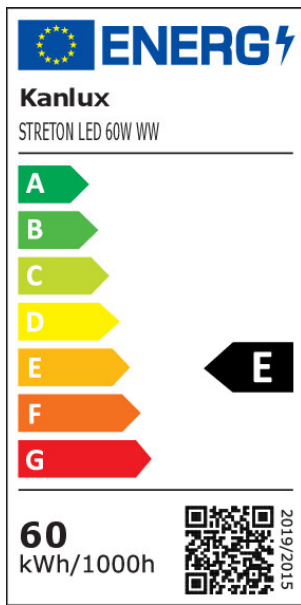

FOTOMETRICKÉ ÚDAJE

KANLUX S.A. (kat 36237) STRETON LED 60W WW / Krzywa rozsyłu światła (biegunowo)

Oprawa: KANLUX S.A. (kat 36237) STRETON LED 60W WW
Lampy: 1 x STRETON LED 60W WW