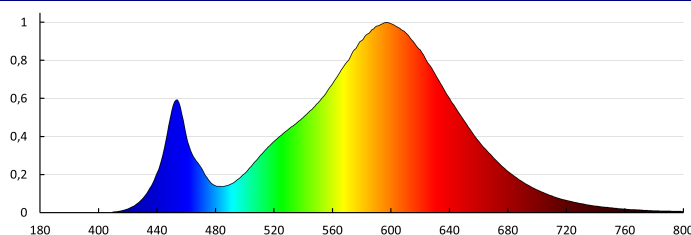

Príkion v zapnutom stave Pon svetelného zdroja [W]	60
Spotreba energie v zapnutom stave svetelného zdroja (kWh/1000h)	60
Trieda energetickej účinnosti	E
Užitočný svetelný tok svetelného zdroja svetla Φ_{use} [lm]	7800
Užitočný svetelný tok svetelného zdroja svetla Φ_{use} [lm]	v guli (360°)
Výška svetelného zdroja [mm]	558
Šírka svetelného zdroja [mm]	99
Hĺbka svetelného zdroja [mm]	180
Súradnice chromatickosti (x)	0,44
Súradnice chromatickosti (y)	0,403
Tvrdenie o rovnocennom výkone [W]	417
Hodnota indexu podania farieb R9	-25
Činiteľ funkčnej spoľahlivosti	0,9
Činiteľ starnutia svetelného zdroja	0,96
Činiteľ fázového posunu (cos ϕ)	0,99
Svetelný zdroj LED nahrádza žiarivkový svetelný zdroj bez vstavaného predradníka s konkrétnym výkonom vo wattoch	netýka sa
Merná veličina blikania (Pst LM)	1,0
Merná veličina stroboskopického javu (SVM)	0,4
Farbene laditeľný svetelný zdroj	nie
Svetelný zdroj s vysokým jasom	nie
Štít proti oslneniu	nie
Stmievateľný	nie

LOGISTIKA

Merná jednotka	kus
Spôsob balenia	6
Počet kusov v druhom balení	1
Počet kusov v hromadnom balení	6
Čistá kusová hmotnosť [g]	1938
Gramáž [g]	2350
Hmotnosť kusa brutto [g]	2222
Dĺžka kusového balenia [cm]	58
Šírka kusového balenia [cm]	12
Výška kusového balenia [cm]	18.5
Hmotnosť kartónu [kg]	14.1
Šírka kartónu [cm]	38
Výška kartónu [cm]	40
Dĺžka kartónu [cm]	60.5
Objem kartónu [m³]	0.09196

FOTOMETRICKÉ ÚDAJE