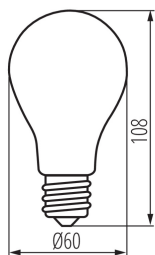

5-ročná záruka podľa podmienok vyhlásenia o záruke, ktoré je dostupné na [webovej stránke](#)

Ďalšia edícia EXTRÉMNE účinných svetelných zdrojov Kanlux XLED EX A60 v2. Vďaka nadpriemernej svetelnej účinnosti 210 lúmenov na watt sú tieto LED žiarovky 15-krát účinnejšie ako ich tradiční štandardní predchodcovia. 5-ročná záruka, životnosť 50 000 hodín, 50 000 cyklov zapnutia/vypnutia sú ich ďalšie prednosti. Navyše majú sklenenú banku a filamentové „tyčinky“, ktoré pripomínajú volfrámové žiarovky, ale využívajú najnovšie vymoženosti LED technológie.

TYP SVETELNÉHO ZDROJA:

Použitá technológia osvetlenia: LED

Nesmerový alebo smerový: NDLS

Napájaný zo siete alebo nenapájaný zo siete : MLS

Pripojený zdroj svetla (CLS): nie

Farebne laditeľný svetelný zdroj: nie

Svetelný zdroj s vysokým jasom : nie

Štít proti oslneniu: nie

Stmievateľný: nie

PARAMETRE VÝROBKU:

Možnosť spolupráce so stmievačom: nie

Šírka [mm]: 60

Výška [mm]: 108

Hĺbka [mm]: 60

Priemer [mm]: 60

Menovité napätie [V]: 220-240 AC

Menovitá frekvencia [Hz]: 50

Menovitý výkon [W]: 4

Celkový menovitý svetelný tok [lm]: 840

Menovitý uhol žiarenia [°]: 320

Materiál difúzora: sklo

Zdroj svetla: A60

Typ diódy: LED FILAMENT

Farba svetla: biela

Pätica: E27

Menovitá životnosť lampy [h]: 50000

Počet cyklov zap./vyp.: ≥50000

Tvar svetelného zdroja: Štandardné

Dodatočné informácie: Zdroj svetla (LS)

Obsah ortuti: nie