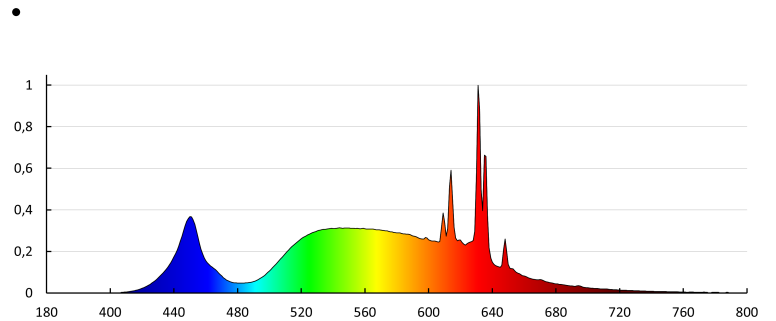

36244 XLED EX A60 4W-NW

Svetelný zdroj LED

DODATOCNÉ INFORMÁCIE: