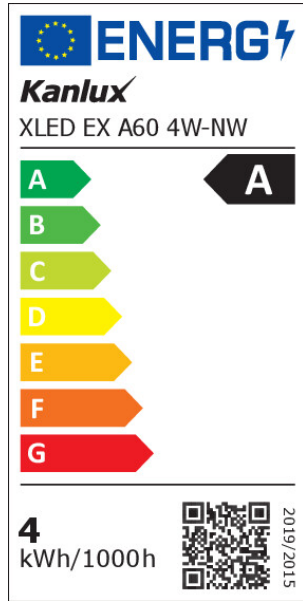

Priemer [mm]: 60

Menovité napätie [V]: 220-240 AC

Menovitá frekvencia [Hz]: 50

Menovitý výkon [W]: 4

Celkový menovitý svetelný tok [lm]: 840

Menovitý uhol žiarenia [°]: 320

Materiál difúzora: sklo

Zdroj svetla: A60

Typ diódy: LED FILAMENT

Farba svetla: biela

Pätica: E27

Menovitá životnosť lampy [h]: 50000

Počet cyklov zap./vyp.: ≥50000

Tvar svetelného zdroja: Štandardné

Dodatočné informácie: Zdroj svetla (LS)

Obsah ortuti: nie

36244 XLED EX A60 4W-NW

Svetelný zdroj LED

PARAMETRE SVETELNÝCH ZDROJOV LED A OLED:

Spotreba energie v zapnutom stave svetelného zdroja (kWh/1000h): 4

Trieda energetickej účinnosti: A

Užitočný svetelný tok svetelného zdroja svetla Φ_{use} [lm]: 840

Výška svetelného zdroja [mm]: 108

Šírka svetelného zdroja [mm]: 60

Hĺbka svetelného zdroja [mm]: 60

Index podania farieb: 80

Súradnice chromatickosti (x): 0,38

Súradnice chromatickosti (y): 0,38

Tvrdenie o rovnocennom výkone [W]: 62