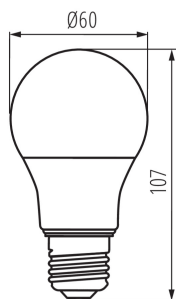

Kanlux IQ-LED A60 je priaznivá teplota farieb pre oči a spoľahlivosť, všetko zachované v klasickom dizajne A60. Nové žiarovky Kanlux iQ-LED sa tiež vyznačujú mimoriadnou svetelnou účinnosťou, až 138 lúmenov na Watt, a tým nižšou spotrebou energie. Kanlux IQ-LED zaisťujú plný komfort používania a bezpečnosť.

TYP SVETELNÉHO ZDROJA:

Použitá technológia osvetlenia: LED

Nesmerový alebo smerový: NDLS

Napájaný zo siete alebo nenapájaný zo siete : MLS

Pripojený zdroj svetla (CLS): nie

Farebne laditeľný svetelný zdroj: nie

Svetelný zdroj s vysokým jasom : nie

Štít proti oslneniu: nie

Stmievateľný: nie

PARAMETRE VÝROBKU:

Farba: biela

Možnosť spolupráce so stmievačom: nie

Šírka [mm]: 60

Výška [mm]: 107

Hĺbka [mm]: 60

Priemer [mm]: 60

Menovité napätie [V]: 220-240 AC

Menovitá frekvencia [Hz]: 50

Menovitý prúd lampy [mA]: 43

Menovitý výkon [W]: 5.9

Celkový menovitý svetelný tok [lm]: 806

Menovitý uhol žiarenia [°]: 180

Materiál: plast

Materiál difúzora: plast

Zdroj svetla: A60

Typ diódy: LED SMD

Farba svetla: studená biela

Pätica: E27

Menovitá životnosť lampy [h]: 25000