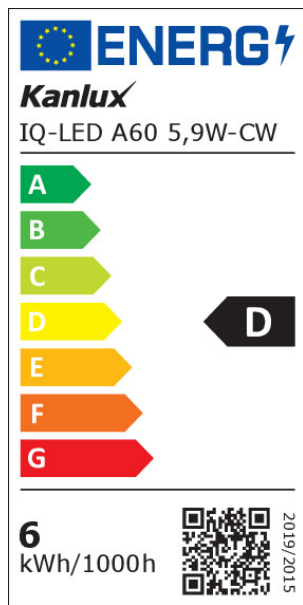

iQ-LED

Kanlux

ul. Objazdowa 1-3, 41-922 Radzionków, Poland

36675 IQ-LED A60 5,9W-CW

Svetelný zdroj LED

Počet cyklov zap./vyp.: ≥ 50000

Tvar svetelného zdroja: Štandardné

Dodatočné informácie: Zdroj svetla (LS)

Obsah ortuti: nie

PARAMETRE SVETELNÝCH ZDROJOV LED A OLED:

Spotreba energie v zapnutom stave svetelného zdroja (kWh/1000h): 6

Trieda energetickej účinnosti: D

Užitočný svetelný tok svetelného zdroja svetla Φ_{use} [lm]: 806

Užitočný svetelný tok svetelného zdroja svetla Φ_{use} [lm]: v guli (360°)

Náhradná teplota chromatickosti [K]: 6500

Farebná konzistencia v MacAdamových elipsách: 6

Príkon v zapnutom stave P_{on} svetelného zdroja [W]: 5.9

Výška svetelného zdroja [mm]: 107

Šírka svetelného zdroja [mm]: 60

Hĺbka svetelného zdroja [mm]: 60

Index podania farieb: 90

Súradnice chromatickosti (x): 0.313

Súradnice chromatickosti (y): 0.337

Tvrdenie o rovnocennom výkone [W]: 80

Hodnota indexu podania farieb R9: 86

Činiteľ funkčnej spoľahlivosti: 0,9

Činiteľ starnutia svetelného zdroja: 0,96

PARAMETRE SVETELNÝCH ZDROJOV LED A OLED NAPÁJANÝCH ZO SIETE:

Činiteľ fázového posunu ($\cos \varphi_1$): 0,7

Svetelný zdroj LED nahrádza žiarivkový svetelný zdroj bez vstavaného predradníka s konkrétnym výkonom vo wattoch: netýka sa

Merná veličina blikania ($P_{st LM}$): 1,0

Merná veličina stroboskopického javu (SVM): 0,4

LOGISTICKÉ ÚDAJE:

Merná jednotka: kus

Spôsob balenia: 10

Počet kusov v druhom balení: 10

Počet kusov v hromadnom balení: 100

Vytvorený dokument: 02.02.2024, 17:52

Zmena technických parametrov vyhradená. Údaje, ktoré sú uvedené v tomto materiáli, nie sú právne záväzné.

Fotometria: výsledky získané pri testovaní konkrétneho exemplára.

SK