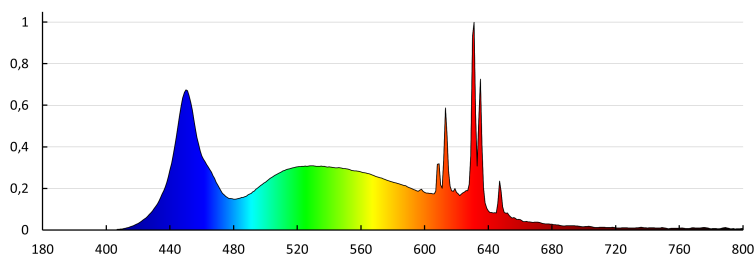

iQ LED

Kanlux

ul. Objazdowa 1-3, 41-922 Radzionków, Poland

36675 IQ-LED A60 5,9W-CW

Svetelný zdroj LED

Čistá kusová hmotnosť [g] : 28

Gramáž [g] : 58.4

Hmotnosť kusa brutto [g] : 48

Dĺžka kusového balenia [cm] : 6

Šírka kusového balenia [cm] : 6

Výška kusového balenia [cm] : 10.5

Hmotnosť kartónu [kg] : 5.84

Šírka kartónu [cm] : 33

Výška kartónu [cm] : 24.5

Dĺžka kartónu [cm] : 66

Objem kartónu [m³] : 0.053361