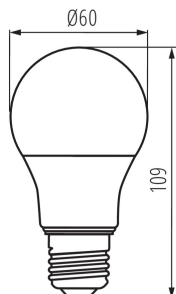

iQ-LED

Kanlux

ul. Objazdowa 1-3, 41-922 Radzionków, Poland

36678 IQ-LED A60 7,8W-CW

Svetelný zdroj LED

5905339366788

Kanlux IQ-LED A60 je priaznivá teplota farieb pre oči a spoľahlivosť, všetko zachované v klasickom dizajne A60. Nové žiarovky Kanlux iQ-LED sa tiež vyznačujú mimoriadnou svetelnou účinnosťou, až 138 lúmenov na Watt, a tým nižšou spotrebou energie. Kanlux IQ-LED zaisťujú plný komfort používania a bezpečnosť.

TYP SVETELNÉHO ZDROJA:

Použitá technológia osvetlenia: LED

Nesmerový alebo smerový: NDLS

Napájaný zo siete alebo nenapájaný zo siete : MLS

Pripojený zdroj svetla (CLS): nie

Farebne laditeľný svetelný zdroj: nie

Svetelný zdroj s vysokým jasom : nie

Štít proti oslneniu: nie

Stmievateľný: nie

PARAMETRE VÝROBKU:

Farba: biela

Možnosť spolupráce so stmievačom: nie

Šírka [mm]: 60

Výška [mm]: 109

Hĺbka [mm]: 60

Priemer [mm]: 60

Menovité napätie [V]: 220-240 AC

Menovitá frekvencia [Hz]: 50

Menovitý prúd lampy [mA]: 60

Menovitý výkon [W]: 7.8

Celkový menovitý svetelný tok [lm]: 1055

Menovitý uhol žiarenia [°]: 180

Materiál: plast

Materiál difúzora: plast

Zdroj svetla: A60

Typ diódy: LED SMD

Farba svetla: studená biela

Pätica: E27

Menovitá životnosť lampy [h]: 25000

Vytvorený dokument: 02.02.2024, 17:58

Zmena technických parametrov vyhradená. Údaje, ktoré sú uvedené v tomto materiáli, nie sú právne záväzné.

Fotometria: výsledky získané pri testovaní konkrétneho exemplára.

SK