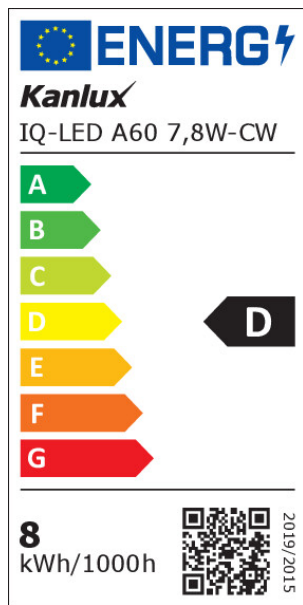

Zmena technických parametrov vyhradená. Údaje, ktoré sú uvedené v tomto materiáli, nie sú právne záväzné.

Fotometria: výsledky získané pri testovaní konkrétneho exemplára.

SK

iQ-LED

Kanlux

ul. Objazdowa 1-3, 41-922 Radzionków, Poland

36678 IQ-LED A60 7,8W-CW

Svetelný zdroj LED

Počet cyklov zap./vyp.: ≥ 50000

Tvar svetelného zdroja: Štandardné

Dodatočné informácie: Zdroj svetla (LS)

Obsah ortuti: nie

PARAMETRE SVETELNÝCH ZDROJOV LED A OLED:

Spotreba energie v zapnutom stave svetelného zdroja (kWh/1000h): 8

Trieda energetickej účinnosti: D

Užitočný svetelný tok svetelného zdroja svetla Φ_{use} [lm]: 1055

Užitočný svetelný tok svetelného zdroja svetla Φ_{use} [lm]: v guli (360°)

Hĺbka svetelného zdroja [mm]: 60

Index podania farieb: 90

Súradnice chromatickosti (x): 0.313

Súradnice chromatickosti (y): 0.337

Tvrdenie o rovnocennom výkone [W]: 75

Hodnota indexu podania farieb R9: 96

Činiteľ funkčnej spoľahlivosti: 0,9