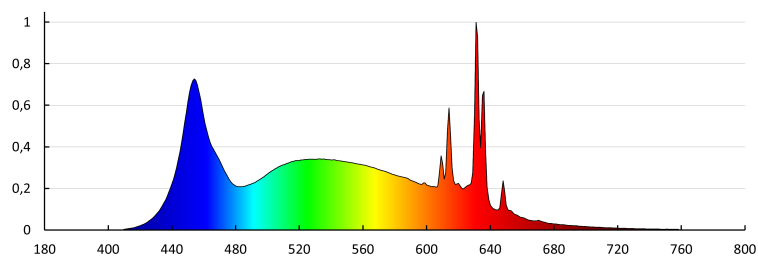

iQ LED

Kanlux

ul. Objazdowa 1-3, 41-922 Radzionków, Poland

36678 IQ-LED A60 7,8W-CW

Svetelný zdroj LED

Čistá kusová hmotnosť [g] : 34

Gramáž [g] : 63.9

Dĺžka kusového balenia [cm] : 6

Šírka kusového balenia [cm] : 6

Výška kusového balenia [cm] : 10.5

Hmotnosť kartónu [kg] : 6.39

Šírka kartónu [cm] : 33

Výška kartónu [cm] : 24.5

Dĺžka kartónu [cm] : 66

Objem kartónu [m³] : 0.053361