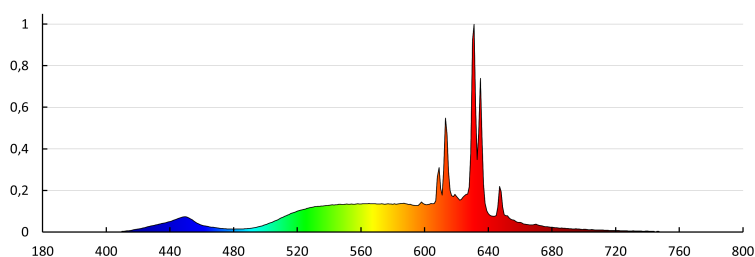

iQ LED

Kanlux

ul. Objazdowa 1-3, 41-922 Radzionków, Poland

36679 IQ-LED A60 11W-WW

Svetelný zdroj LED

Čistá kusová hmotnosť [g] : 40

Gramáž [g] : 73.5

Hmotnosť kusa brutto [g] : 62

Dĺžka kusového balenia [cm] : 6

Šírka kusového balenia [cm] : 6

Výška kusového balenia [cm] : 12

Hmotnosť kartónu [kg] : 7.35

Šírka kartónu [cm] : 33

Výška kartónu [cm] : 27

Dĺžka kartónu [cm] : 66

Objem kartónu [m³] : 0.058806