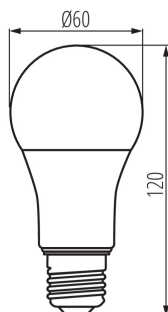

iQ-LED

Kanlux

ul. Objazdowa 1-3, 41-922 Radzionków, Poland

36679 IQ-LED A60 11W-WW

Svetelný zdroj LED

5905339366795

Kanlux IQ-LED A60 je priaznivá teplota farieb pre oči a spoľahlivosť, všetko zachované v klasickom dizajne A60. Nové žiarovky Kanlux iQ-LED sa tiež vyznačujú mimoriadnou svetelnou účinnosťou, až 138 lúmenov na Watt, a tým nižšou spotrebou energie. Kanlux IQ-LED zaisťujú plný komfort používania a bezpečnosť.

TYP SVETELNÉHO ZDROJA:

Použitá technológia osvetlenia: LED

Nesmerový alebo smerový: NDLS

Napájaný zo siete alebo nenapájaný zo siete : MLS

Pripojený zdroj svetla (CLS): nie

Farebne laditeľný svetelný zdroj: nie

Svetelný zdroj s vysokým jasom : nie

Štít proti oslneniu: nie

Stmievateľný: nie

PARAMETRE VÝROBKU:

Farba: biela

Možnosť spolupráce so stmievačom: nie

Šírka [mm]: 60

Výška [mm]: 120

Hĺbka [mm]: 60

Priemer [mm]: 60

Menovité napätie [V]: 220-240 AC

Menovitá frekvencia [Hz]: 50

Menovitý prúd lampy [mA]: 84

Menovitý výkon [W]: 11

Celkový menovitý svetelný tok [lm]: 1521

Menovitý uhol žiarenia [°]: 180

Materiál: plast

Materiál difúzora: plast

Zdroj svetla: A60

Typ diódy: LED SMD

Farba svetla: teplá biela

Pätica: E27

Menovitá životnosť lampy [h]: 25000

Vytvorený dokument: 02.02.2024, 17:45

Zmena technických parametrov vyhradená. Údaje, ktoré sú uvedené v tomto materiáli, nie sú právne záväzné.

Fotometria: výsledky získané pri testovaní konkrétneho exemplára.

SK