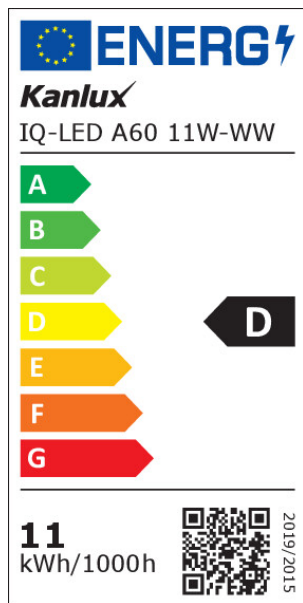

Zmena technických parametrov vyhradená. Údaje, ktoré sú uvedené v tomto materiáli, nie sú právne záväzné.

Fotometria: výsledky získané pri testovaní konkrétneho exemplára.

SK

iQ-LED

Kanlux

ul. Objazdowa 1-3, 41-922 Radzionków, Poland

36679 IQ-LED A60 11W-WW

Svetelný zdroj LED

Počet cyklov zap./vyp.: ≥ 50000

Tvar svetelného zdroja: Štandardné

Dodatočné informácie: Zdroj svetla (LS)

Obsah ortuti: nie

PARAMETRE SVETELNÝCH ZDROJOV LED A OLED:

Spotreba energie v zapnutom stave svetelného zdroja (kWh/1000h): 11

Trieda energetickej účinnosti: D

Užitočný svetelný tok svetelného zdroja svetla Φ_{use} [lm]: 1521

Užitočný svetelný tok svetelného zdroja svetla Φ_{use} [lm]: v guli (360°)

Hĺbka svetelného zdroja [mm]: 60

Index podania farieb: 90

Súradnice chromatickosti (x): 0.458

Súradnice chromatickosti (y): 0.41

Tvrdenie o rovnocennom výkone [W]: 100

Hodnota indexu podania farieb R9: 88

Činiteľ funkčnej spoľahlivosti: 0,9