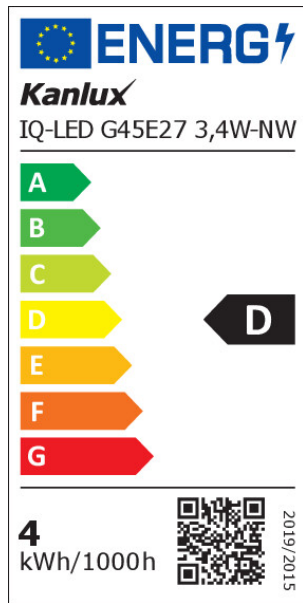

iQ-LED

Kanlux

ul. Objazdowa 1-3, 41-922 Radzionków, Poland

36692 IQ-LED G45E27 3,4W-NW

Svetelný zdroj LED

Menovitá životnosť lampy [h]: 25000

Počet cyklov zap./vyp.: ≥50000

Tvar svetelného zdroja: guľka

Dodatočné informácie: Zdroj svetla (LS)

Obsah ortuti: nie

PARAMETRE SVETELNÝCH ZDROJOV LED A OLED:

Spotreba energie v zapnutom stave svetelného zdroja (kWh/1000h): 4

Trieda energetickej účinnosti: D

Užitočný svetelný tok svetelného zdroja svetla Φ_{use} [lm]: 470

Užitočný svetelný tok svetelného zdroja svetla Φ_{use} [lm]: v guľi (360°)

Náhradná teplota chromatickosti [K]: 4000

Farebná konzistencia v MacAdamových elipsách: 6

Príkon v zapnutom stave P_{on} svetelného zdroja [W]: 3.4

Výška svetelného zdroja [mm]: 77

Šírka svetelného zdroja [mm]: 45

Hĺbka svetelného zdroja [mm]: 45

Index podania farieb: 90

Súradnice chromatickosti (x): 0.38

Súradnice chromatickosti (y): 0.38

Tvrdenie o rovnocennom výkone [W]: 40

Hodnota indexu podania farieb R9: 79

Činiteľ funkčnej spoľahlivosti: 0,9

Činiteľ starnutia svetelného zdroja: 0,96

PARAMETRE SVETELNÝCH ZDROJOV LED A OLED NAPÁJANÝCH ZO SIETE:

Činiteľ fázového posunu ($\cos \phi_1$): 0,5

Svetelný zdroj LED nahrádza žiarivkový svetelný zdroj bez vstavaného predradníka s konkrétnym výkonom vo wattoch: netýka sa

Merná veličina blikania ($P_{st LM}$): 1,0

Merná veličina stroboskopického javu (SVM): 0.4

LOGISTICKÉ ÚDAJE:

Merná jednotka: kus

Spôsob balenia: 10

Počet kusov v druhom balení: 10

Vytvorený dokument: 02.02.2024, 15:49

Zmena technických parametrov vyhradená. Údaje, ktoré sú uvedené v tomto materiáli, nie sú právne záväzné.

Fotometria: výsledky získané pri testovaní konkrétneho exemplára.

SK