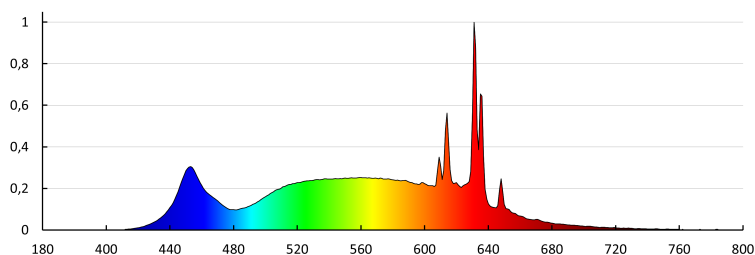

iQ LED

Kanlux

ul. Objazdowa 1-3, 41-922 Radzionków, Poland

36692 IQ-LED G45E27 3,4W-NW

Svetelný zdroj LED

Počet kusov v hromadnom balení: 100

Čistá kusová hmotnosť [g]: 20

Gramáž [g]: 37.6

Dĺžka kusového balenia [cm]: 4.5

Šírka kusového balenia [cm]: 4.5

Výška kusového balenia [cm]: 8

Hmotnosť kartónu [kg]: 3.76

Šírka kartónu [cm]: 25.5

Výška kartónu [cm]: 19

Dĺžka kartónu [cm]: 51

Objem kartónu [m³]: 0.02471