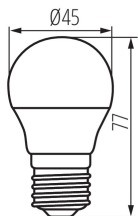

iQ-LED

Kanlux

ul. Objazdowa 1-3, 41-922 Radzionków, Poland

36692 IQ-LED G45E27 3,4W-NW

Svetelný zdroj LED

5905339366924

Kanlux IQ-LED G45 je priaznivá teplota farieb pre oči a spoľahlivosť, všetko zachované v klasickom dizajne guľky. Nové žiarovky Kanlux iQ-LED sa tiež vyznačujú mimoriadnou svetelnou účinnosťou, až 138 lúmenov na Watt, a tým nižšou spotrebou energie. IQ-LED Kanlux G45 sú dostupné vo verzii s päticou E14 a E27, tieto svetelné zdroje zaisťujú plný komfort používania a bezpečnosť.

TYP SVETELNÉHO ZDROJA:

Použitá technológia osvetlenia: LED

Nesmerový alebo smerový: NDLS

Napájaný zo siete alebo nenapájaný zo siete: MLS

Pripojený zdroj svetla (CLS): nie

Farebne laditeľný svetelný zdroj: nie

Svetelný zdroj s vysokým jasom: nie

Štít proti oslneniu: nie

Stmievateľný: nie

PARAMETRE VÝROBKU:

Farba: biela

Možnosť spolupráce so stmievačom: nie

Šírka [mm]: 45

Výška [mm]: 77

Hĺbka [mm]: 45

Priemer [mm]: 45

Menovité napätie [V]: 220-240 AC

Menovitá frekvencia [Hz]: 50

Menovitý prúd lampy [mA]: 30

Menovitý výkon [W]: 3.4

Celkový menovitý svetelný tok [lm]: 470

Menovitý uhol žiarenia [°]: 150

Materiál: plast

Materiál difúzora: plast

Zdroj svetla: G45

Typ diódy: LED SMD

Farba svetla: biela

Pätica: E27

Vytvorený dokument: 02.02.2024, 15:49

Zmena technických parametrov vyhradená. Údaje, ktoré sú uvedené v tomto materiáli, nie sú právne záväzné.

Fotometria: výsledky získané pri testovaní konkrétneho exemplára.

SK