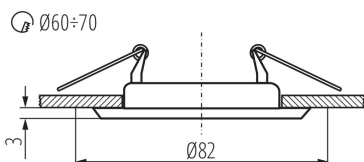

37152 ARGUS II CT-2114-C

Ozdobný prsteň-komponent svetidla

5905339371522

Kanlux ARGUS II sú ozdobné prstene, ktoré imitujú obľúbené očka Kanlux ARGUS. Rozmanitosť tvarov a farieb znamená, že každý milovník klasiky si nájde to svoje. Môžeme použiť držiak, ktorý bude pasovať na päťicu GU10 alebo GX5,3, čo umožňuje použitie svetelných zdrojov prispôbených pripravenej inštalácii.

PARAMETRE VÝROBKU:

Farba: chróm

Povinnosť používania samotienených lúčov: áno

Miesto montáže: na zabudovanie do stropu

Miesto používania: vo vnútri

Minimálna vzdialenosť od osvetľovaného objektu: 0,5m

dekoračný prsteň bez keramickej päťice: áno

Výrobok nie je vhodný na zakrytie termoizolačným materiálom: áno

Svetelný zdroj v súprave: nie

Výška [mm]: 34

Priemer [mm]: 82

Montážny otvor [mm]: Ø60-70

Menovité napätie [V]: 12 AC; 12 DC; 220-240 AC

Maximálny výkon [W]: max 10

Trieda ochrany proti zásahu el. prúdom: II/III

Zdroj svetla: MR16/PAR16

Päťica: Gx5,3/GU10

Rozpätie teploty prostredia, na ktorú môže byť výrobok vystavený [°C]: 5÷25

Materiál korpusu: oceľ

Nastavenie uhlov svetidla: chýbajúce

Stupeň IP: 20

LOGISTICKÉ ÚDAJE:

Merná jednotka: kus

Spôsob balenia: 50

Počet kusov v druhom balení: 1

Počet kusov v hromadnom balení: 50

Čistá kusová hmotnosť [g]: 44

Gramáž [g]: 70

Dĺžka kusového balenia [cm]: 8.5

Šírka kusového balenia [cm]: 4.5

Výška kusového balenia [cm]: 8.5

Hmotnosť kartónu [kg]: 3.5

Šírka kartónu [cm]: 23.5

Výška kartónu [cm]: 19