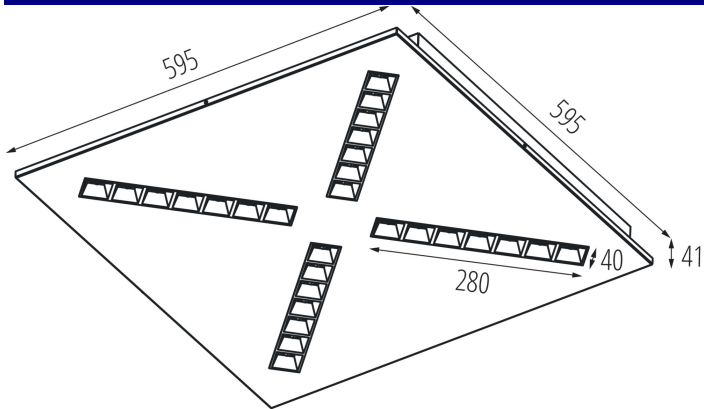

RYSUNKI WYMIAROW