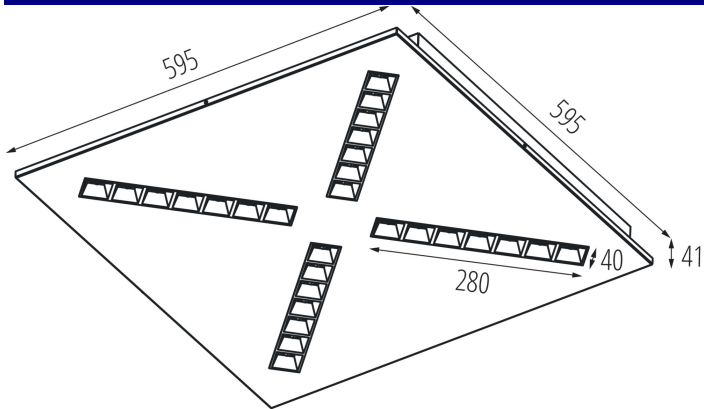

RYSUNKI WYMIAROW

FOTOMETRICKÉ ÚDAJE

KANLUX S.A. (kat 37185) OS-L8D-WN-RX-W-P1 / Krzywa rozsyłu światła (biegunowo)

Oprawa: KANLUX S.A. (kat 37185) OS-L8D-WN-RX-W-P1
Lampy: 4 x OS-L8D-WN