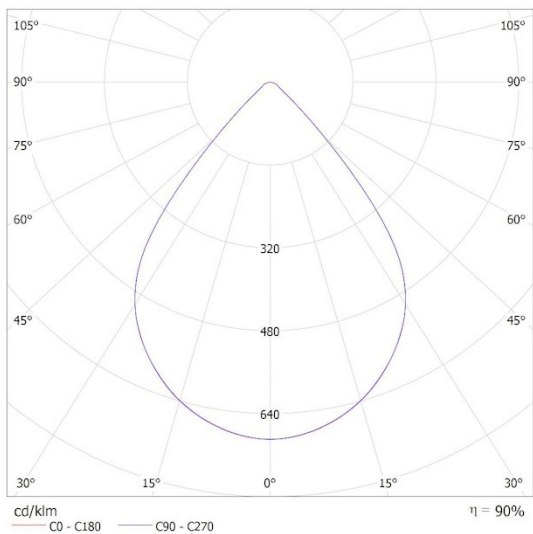

RYSUNKI WYMIAROW

FOTOMETRICKÉ ÚDAJE

KANLUX S.A. (kat 37185) OS-L8D-WN-RX-W-P1 / Krzywa rozsyłu światła (biegunowo)

Oprawa: KANLUX S.A. (kat 37185) OS-L8D-WN-RX-W-P1
Lampy: 4 x OS-L8D-WN

Vytvorený dokument: 15.02.2026, 05:21