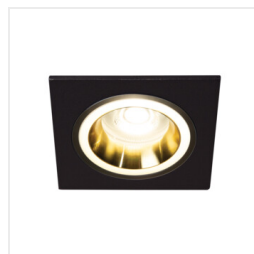

# Kanlux

EAN: 5905339372574

Ozdobný prsteň-komponent svetidla  
Kanlux 37257 FELINE DSL G/B

Vytvorený dokument: 25.04.2026, 00:11

Zmena technických parametrov vyhradená. Údaje, ktoré sú uvedené v tomto materiáli, nie sú právne záväzné.

## MATERIÁL A KONŠTRUKCIA

Farba	zlatá/čierna
Materiál korpusu	hliníková zliatina
Trieda ochrany proti zásahu el. prúdom	II/III
Kształt	štvorcový
Minimálna vzdialenosť od osvetľovaného objektu	0,5m
Rozpätie teploty prostredia, na ktorú môže byť výrobok vystavený [°C]	5÷25