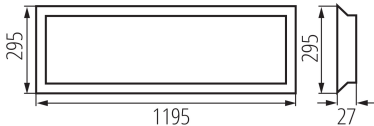

Miesto používania: vo vnútri

Stupeň IP: 20

Vstavaný LED panel

Minimálna vzdialenosť od osvetľovaného objektu : 0,5m
Možnosť spolupráce so stmievačom: nie
Výrobok nie je vhodný na zakrytie termoizolačným materiálom : áno
Zdroj v súprave: áno
Dĺžka [mm]: 1195
Šírka [mm]: 295
Výška [mm]: 27
Trieda ochrany proti zásahu el. prúdom : II
Materiál difúzora: plast
Materiál korpusu: oceľ
Materiál panela/rámika: oceľ
Rozpätie teploty prostredia, na ktorú môže byť výrobok vystavený [°C]: 5÷25
Typ pripojenia: samosvorná svorkovnica
Rozpätie priemerov používaných vodičov [mm²]: 0,5-2,5
Kształt: obdĺžnikový
UGR: <19
Možnosť výmeny LED svetelného zdroja: Výmenu svetelného zdroja LED môže vykonať iba kvalifikovaná osoba (iba v servise výrobcu)
Možnosť výmeny riadiaceho zariadenia: Výmenu riadiaceho zariadenia môže vykonať koncový užívateľ
Kategória produktu podľa nariadenia 2019/2020/EÚ: Integrovaný výrobok (CP)
Obsah ortuti v lampe [mg]: 0