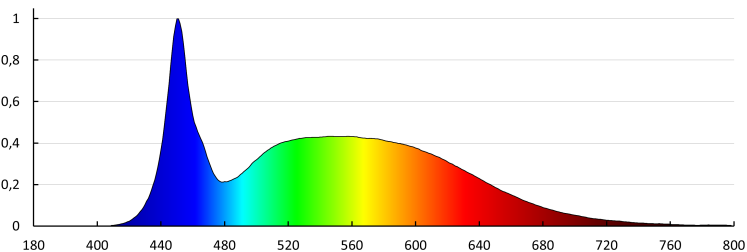

Vstavaný LED panel

[mA]	[K]	[W]	[lm]
750	4000	28,5	3500
750	3500	28	3500
750	3000	28,5	3300
800	3000	30	3500
800	3500	29	3700
800	4000	30,5	3700
850	3000	32,5	3750
850	3500	31,5	3950
850	4000	33	3950
900	4000	35	4200
900	3500	33,5	4200
900	3000	35	3900

Štít proti oslneniu: nie

Stmievateľný: nie

LOGISTICKÉ ÚDAJE:

Merná jednotka: kus

Spôsob balenia: 5

Počet kusov v druhom balení: 1

Počet kusov v hromadnom balení: 5

Čistá kusová hmotnosť [g]: 1678

Gramáž [g]: 2240

Hmotnosť kusa brutto [g]: 2062

Dĺžka kusového balenia [cm]: 123

Šírka kusového balenia [cm]: 4

Výška kusového balenia [cm]: 30

Hmotnosť kartónu [kg]: 11.2

Šírka kartónu [cm]: 20.5

Výška kartónu [cm]: 32.5

Dĺžka kartónu [cm]: 125

Objem kartónu [m³]: 0.083281

DODATOČNÉ INFORMÁCIE:

- 5-ročná záruka podľa podmienok vyhlásenia o záruke, ktoré je dostupné na webovej stránke