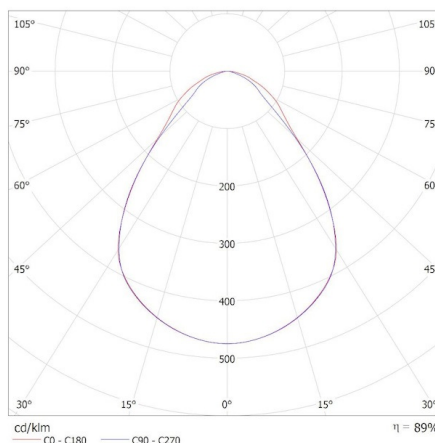

KANLUX S.A. (kat 37278) BLINGO U29-35W 120CCT 4000K / Krzywa rozsytu światła (biegunowo)