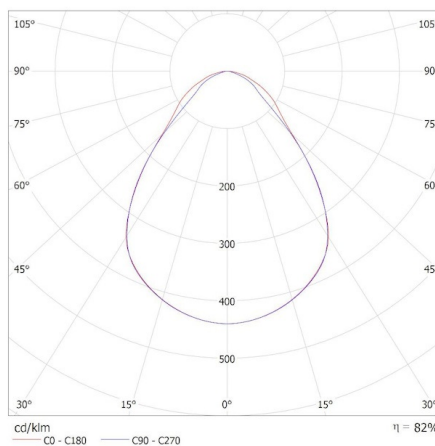

37278 BLINGO U29-35W 120CCT

Vstavaný LED panel

KANLUX S.A. (kat 37278) BLINGO U29-35W 120CCT 3000K / Krzywa rozsytu światła (biegunowo)