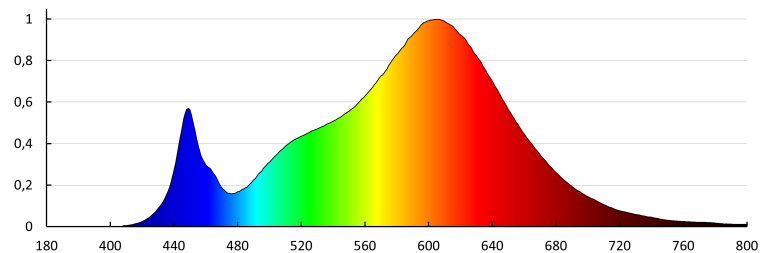

Vstavaný LED panel

[mA]	[K]	[W]	[lm]
750	4000	28,5	3500
750	3500	28	3500
750	3000	28,5	3300
800	3000	30	3500
800	3500	29	3700
800	4000	30,5	3700
850	3000	32,5	3750
850	3500	31,5	3950
850	4000	33	3950
900	4000	35	4200
900	3500	33,5	4200
900	3000	35	3900

Štít proti oslneniu: nie

Stmievateľný: nie

LOGISTICKÉ ÚDAJE:

Merná jednotka: kus

Spôsob balenia: 5

Počet kusov v druhom balení: 1

Počet kusov v hromadnom balení: 5

Čistá kusová hmotnosť [g]: 1678

Gramáž [g]: 2240

Hmotnosť kusa brutto [g]: 2062

Dĺžka kusového balenia [cm]: 123

Šírka kusového balenia [cm]: 4

Výška kusového balenia [cm]: 30

Hmotnosť kartónu [kg]: 11.2

Šírka kartónu [cm]: 20.5

Výška kartónu [cm]: 32.5

Dĺžka kartónu [cm]: 125

Objem kartónu [m³]: 0.083281

DODATOČNÉ INFORMÁCIE:

- 5-ročná záruka podľa podmienok vyhlásenia o záruke, ktoré je dostupné na webovej stránke