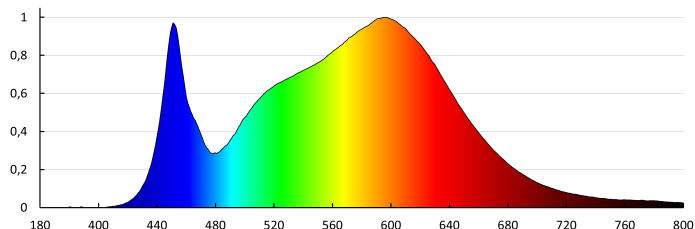

PARAMETRE SVETELNÉHO ZDROJA

Farebne laditeľný svetelný zdroj	nie
Svetelný zdroj s vysokým jasom	nie
Štít proti oslneniu	nie
Stmievateľný	nie

FOTOMETRICKÉ ÚDAJE

KANLUX S.A. (kat 37321) CARVO LED 17,5W NW / Krzywa rozsyłu światła (biegunowo)