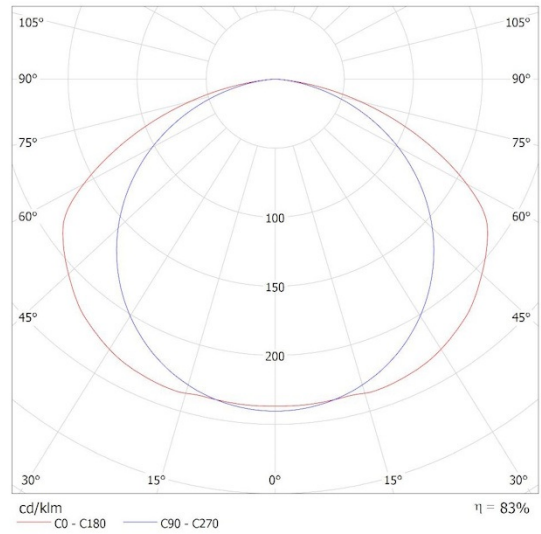

FOTOMETRICKÉ ÚDAJE

KANLUX S.A. (kat 38238) AMPLINE 4LED 1-120-W + T8 LED 18 / Krzywa rozsyłu światła (biegunowo)

Oprawa: KANLUX S.A. (kat 38238) AMPLINE 4LED 1-120-W + T8 LED 18
Lampy: 1 x T8 LED 18-NW