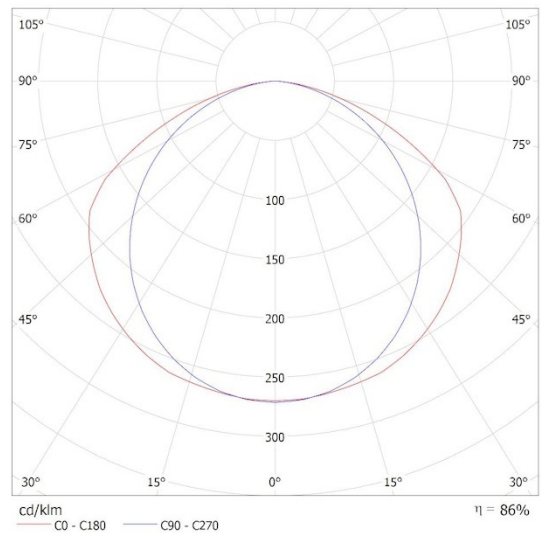

KANLUX S.A. (kat 38238) AMPLINE 4LED 1-120-W + GLASSv4 / Krzywa rozsyłu światła (biegunowo)

Oprawa: KANLUX S.A. (kat 38238) AMPLINE 4LED 1-120-W + GLASSv4
Lampy: 1 x T8 LED GLASSv4 18W-NW