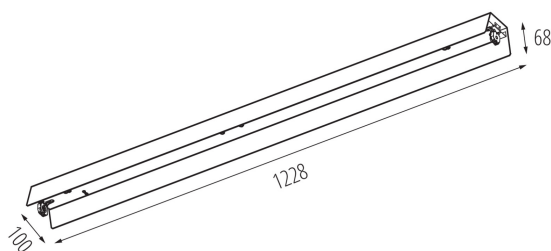

PARAMETRE VÝROBKU

Menovitá frekvencia [Hz]	50
Maximálny výkon [W]	1 x max 18
Pätica (Zdroj svetla)	G13
Zdroj svetla	T8 LED
Svetelný zdroj v súprave	nie
Miesto používania	vo vnútri
Stupeň IP	20
Vymeniteľný zdroj svetla	áno
Smer svietenia svietidla	dole
Napájací zdroj pre žiarivky T8 LED	jednostranné

ROZMERY A MONTÁŽ

Výška [mm]	68
Šírka [mm]	100
Dĺžka [mm]	1228
Miesto montáže	k usadeniu na strop
Typ pripojenia	samosvorná svorkovnica
Rozpätie priemerov používaných vodičov [mm²]	1,5-2,5

MATERIÁL A KONŠTRUKCIA

Farba	biela
Materiál korpusu	ocel'
Typ difúzora	raster
Trieda ochrany proti zásahu el. prúdom	I
Minimálna vzdialenosť od osvetľovaného objektu	0,5m
Rozpätie teploty prostredia, na ktorú môže byť výrobok vystavený [°C]	5÷25

RYSUNKI WYMIAROW

LOGISTIKA

Merná jednotka	kus
Spôsob balenia	1
Počet kusov v druhom balení	1
Počet kusov v hromadnom balení	1
Čistá kusová hmotnosť [g]	1826
Gramáž [g]	2150
Hmotnosť kusa brutto [g]	2150
Dĺžka kusového balenia [cm]	136
Šírka kusového balenia [cm]	11
Výška kusového balenia [cm]	7
Hmotnosť kartónu [kg]	2.15
Šírka kartónu [cm]	11
Výška kartónu [cm]	7
Dĺžka kartónu [cm]	136
Objem kartónu [m³]	0.010472