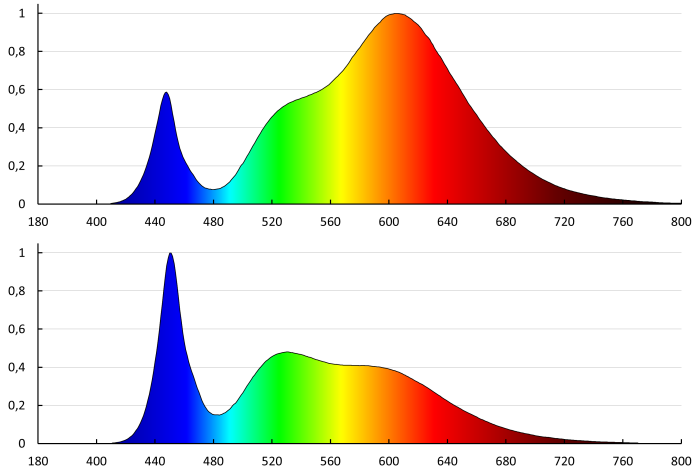

FOTOMETRICKÉ ÚDAJE

KANLUX S.A. (kat 38396) LTL-E 15W-60-CCT-W / Krzywa rozsyłu światła (biegunowo)

Oprawa: KANLUX S.A. (kat 38396) LTL-E 15W-60-CCT-W
Lampy: 1 x LTL-E 15W-60-CCT-W 3000K