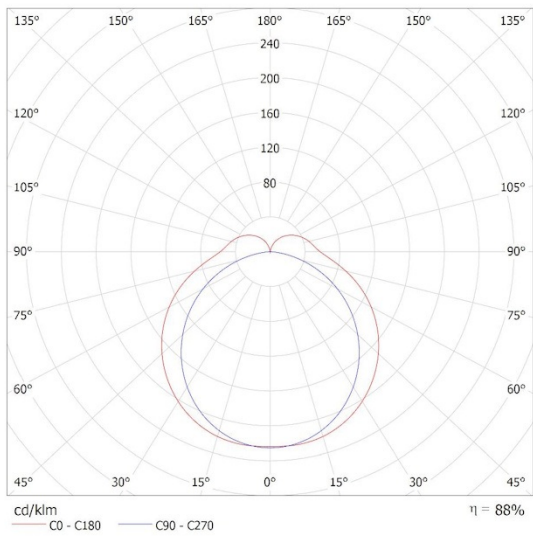

PARAMETRE SVETELNÉHO ZDROJA

Energy efficiency class of the light source in the contains product (CP)	E
Počet modulov (Svetelný zdroj LED)	1
Užitočný svetelný tok svetelného zdroja svetla Φ_{use} [lm]	1810
Stmievateľný	nie

FOTOMETRICKÉ ÚDAJE

KANLUX S.A. (kat 38396) LTL-E 15W-60-CCT-W / Krzywa rozsyłu światła (biegunowo)

Oprawa: KANLUX S.A. (kat 38396) LTL-E 15W-60-CCT-W
Lampy: 1 x LTL-E 15W-60-CCT-W 3000K

Vytvorený dokument: 15.02.2026, 15:56