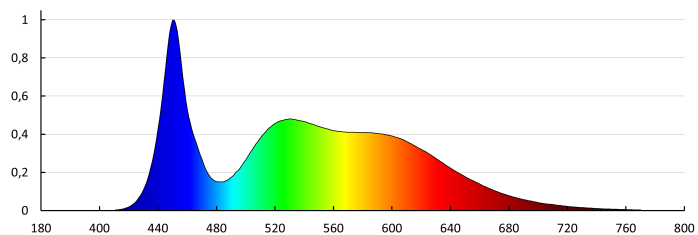

FOTOMETRICKÉ ÚDAJE

KANLUX S.A. (kat 38397) LTL-E 15W-60-CCT-B / Krzywa rozsyłu światła (biegunowo)

Oprawa: KANLUX S.A. (kat 38397) LTL-E 15W-60-CCT-B
Lampy: 1 x LTL-E 15W-60-CCT-B 3000K