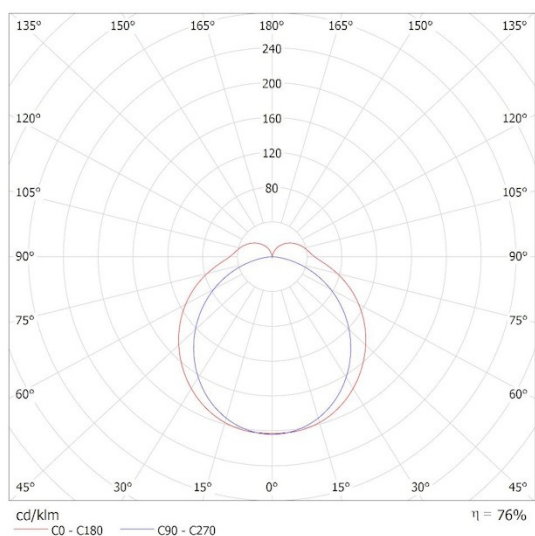

Vytvorený dokument: 15.02.2026, 15:56

Zmena technických parametrov vyhradená. Údaje, ktoré sú uvedené v tomto materiáli, nie sú právne záväzné.

Fotometria: výsledky získané pri testovaní konkrétneho exemplára.

Kanlux S.A. ul. Objazdowa 1-3, 41-922 Radzionków, Poland kanlux@kanlux.com