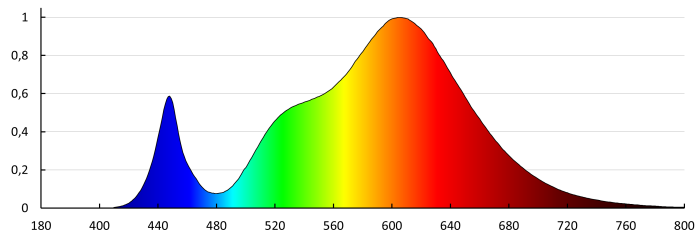

FOTOMETRICKÉ ÚDAJE

KANLUX S.A. (kat 38397) LTL-E 15W-60-CCT-B / Krzywa rozsyłu światła (biegunowo)

Oprawa: KANLUX S.A. (kat 38397) LTL-E 15W-60-CCT-B
Lampy: 1 x LTL-E 15W-60-CCT-B 3000K