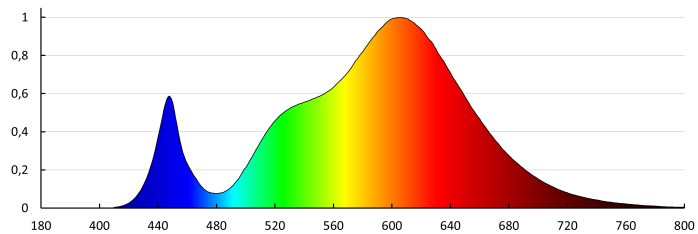

FOTOMETRICKÉ ÚDAJE

KANLUX S.A. (kat 38398) LTL-E 24W-120-CCT-W / Krzywa rozsyłu światła (biegunowo)

Oprawa: KANLUX S.A. (kat 38398) LTL-E 24W-120-CCT-W
Lampy: 1 x LTL-E 24W-120-CCT-W 3000