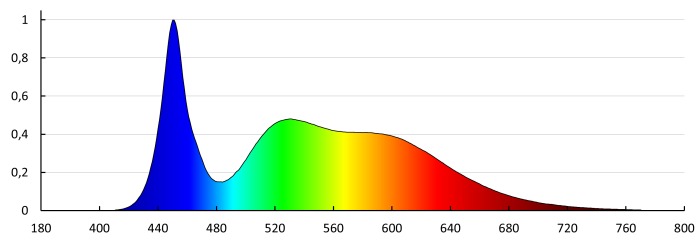

FOTOMETRICKÉ ÚDAJE

KANLUX S.A. (kat 38398) LTL-E 24W-120-CCT-W / Krzywa rozsyłu światła (biegunowo)

Oprawa: KANLUX S.A. (kat 38398) LTL-E 24W-120-CCT-W
Lampy: 1 x LTL-E 24W-120-CCT-W 3000