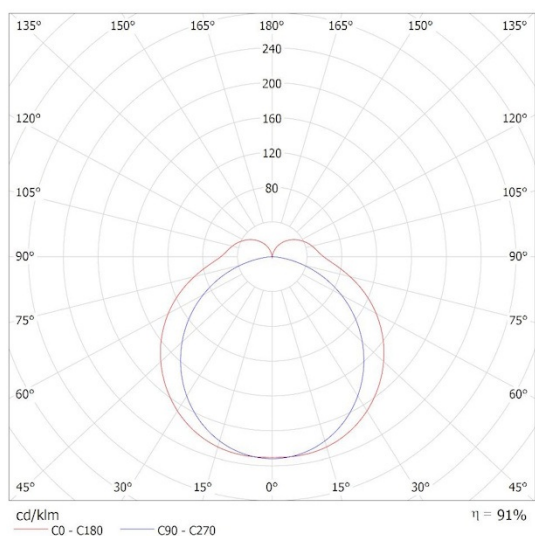

Vytvorený dokument: 15.02.2026, 15:56

Zmena technických parametrov vyhradená. Údaje, ktoré sú uvedené v tomto materiáli, nie sú právne záväzné.

Fotometria: výsledky získané pri testovaní konkrétneho exemplára.

Kanlux S.A. ul. Objazdowa 1-3, 41-922 Radzionków, Poland kanlux@kanlux.com