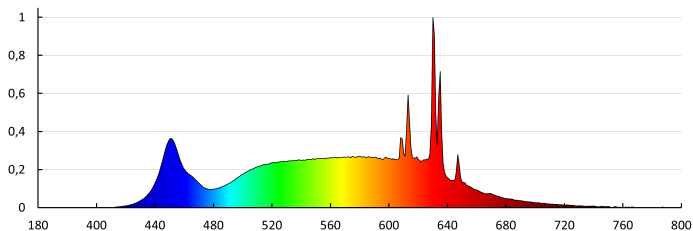

PARAMETRE SVETELNÉHO ZDROJA

Svetelný zdroj s vysokým jasom	nie
Štít proti oslneniu	nie
Stmievateľný	nie

DODATOČNÉ INFORMÁCIE

5 rokov záruky podľa podmienok záručného vyhlásenia dostupného na internetových stránkach

FOTOMETRICKÉ ÚDAJE

KANLUX S.A. (kat 39172) BLINGO U 34W SR 60 NW / Krzywa rozsytu światła (biegunowo)

Oprawa: KANLUX S.A. (kat 39172) BLINGO U 34W SR 60 NW
Lampy: 1 x BLINGO U 34W SR