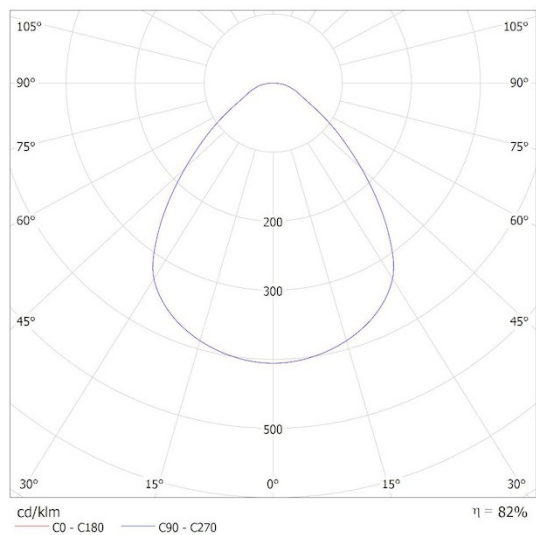

## FOTOMETRICKÉ ÚDAJE

KANLUX S.A. (kat 39172) BLINGO U 34W SR 60 NW / Krzywa rozsytu światła (biegunowo)

Oprawa: KANLUX S.A. (kat 39172) BLINGO U 34W SR 60 NW  
Lampy: 1 x BLINGO U 34W SR

Vytvorený dokument: 15.02.2026, 15:56