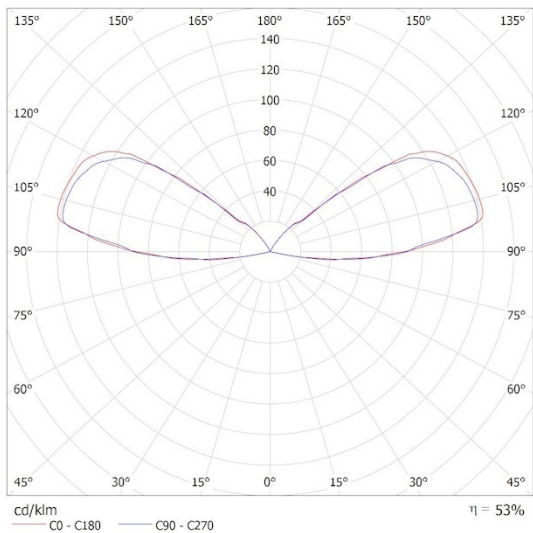

## FOTOMETRICKÉ ÚDAJE

KANLUX S.A. (kat 39180) REFAZI EL 6W-F-W / Krzywa rozsyłu światła (biegunowo)

Oprawa: KANLUX S.A. (kat 39180) REFAZI EL 6W-F-W  
Lampy: 1 x REFAZI EL 6W

Vytvorený dokument: 15.02.2026, 15:51