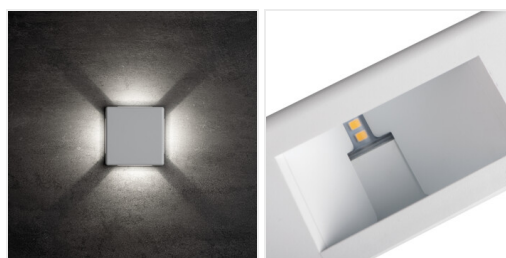

# Kanlux

EAN: 5905339391803

Fasádne svietidlo  
Kanlux 39180 REFAZI EL 6W-F-W

IP  
54

EA  
SY  
Installation