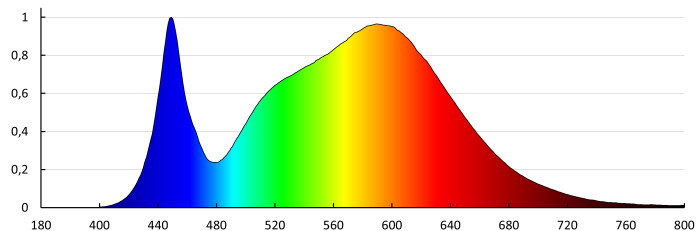

## FOTOMETRICKÉ ÚDAJE

KANLUX S.A. (kat 39180) REFAZI EL 6W-F-W / Krzywa rozsyłu światła (biegunowo)

Oprawa: KANLUX S.A. (kat 39180) REFAZI EL 6W-F-W  
Lampy: 1 x REFAZI EL 6W

Vytvorený dokument: 15.02.2026, 15:51