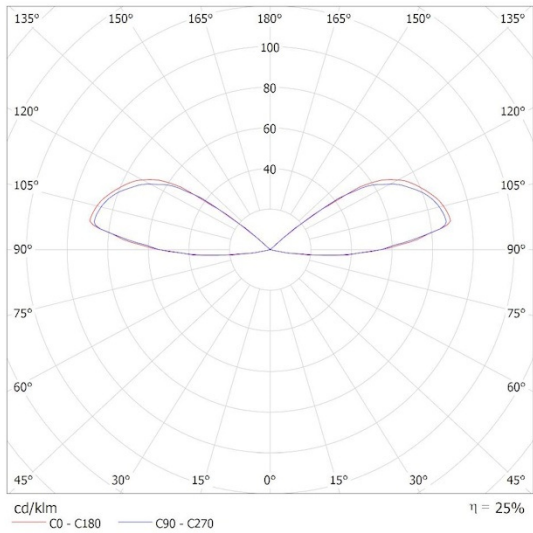

## FOTOMETRICKÉ ÚDAJE

KANLUX S.A. (kat 39182) REFAZI EL 6W-F-B / Krzywa rozsyłu światła (biegunowo)

Oprawa: KANLUX S.A. (kat 39182) REFAZI EL 6W-F-B  
Lampy: 1 x REFAZI EL 6W

Vytvorený dokument: 15.02.2026, 15:55