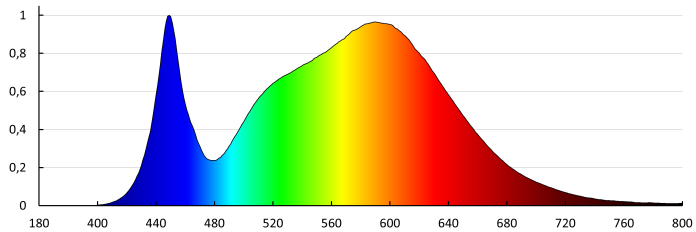

FOTOMETRICKÉ ÚDAJE

KANLUX S.A. (kat 39182) REFAZI EL 6W-F-B / Krzywa rozsyłu światła (biegunowo)

Oprawa: KANLUX S.A. (kat 39182) REFAZI EL 6W-F-B
Lampy: 1 x REFAZI EL 6W