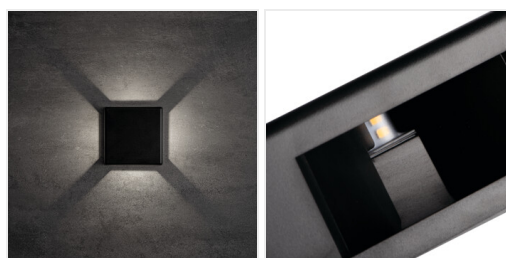

# Kanlux

EAN: 5905339391827

Fasádne svietidlo  
Kanlux 39182 REFAZI EL 6W-F-B

IP  
54

EA  
SY  
Instal  
lation