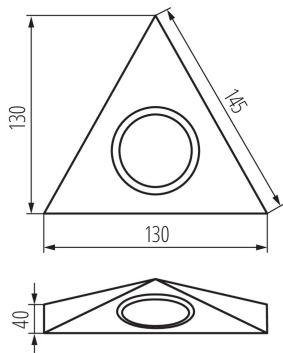

04381 ZEPO LFD-T02-C/M

Bodové svietidlo pod nábytok

5905339043818

Svietidla Kanlux ZEPO sú určené pre montáž pod skrinky na osvetlenie pracovných dosiek v kuchyni. Dostupné sú v oblúbených farbách: čierna, biela a strieborna (chróm), čo im umožňuje ich zladiť takmer s akýmkoľvek typom interiéru. Kanlux ZEPO sú k dispozícii s vypínačom alebo bez neho (verzia s vypínačom má v názve "S"). Tieto svietidla sú kompatibilné s výmennými svetelnými zdrojmi so závitom G4.

PARAMETRE VÝROBKU:

Farba: matný chróm

Miesto montáže: k usadeniu na strop

Miesto používania: vo vnútri

Minimálna vzdialenosť od osvetľovaného objektu: 0,3m

Svetelný zdroj v súprave: nie

Dĺžka [mm]: 130

Šírka [mm]: 130

Výška [mm]: 40

Menovité napätie [V]: 12 AC; 12 DC

Maximálny výkon [W]: max 10

Trieda ochrany proti zásahu el. prúdom: III

Materiál difúzora: sklo

Pätica: G4

Rozpätie teploty prostredia, na ktorú môže byť výrobok vystavený [°C]: 5÷25

Materiál korpusu: oceľ

Typ pripojenia: voľné konce káblov

Dĺžka vodiča [m]: 0.1

Stupeň IP: 20

LOGISTICKÉ ÚDAJE:

Merná jednotka: kus

Spôsob balenia: 50

Počet kusov v druhom balení: 1

Počet kusov v hromadnom balení: 50

Čistá kusová hmotnosť [g]: 128

Gramáž [g]: 190

Dĺžka kusového balenia [cm]: 13

Šírka kusového balenia [cm]: 4.5

Výška kusového balenia [cm]: 13.5

Hmotnosť kartónu [kg]: 9.5

Šírka kartónu [cm]: 27.5

Výška kartónu [cm]: 25.5

Dĺžka kartónu [cm]: 67.5