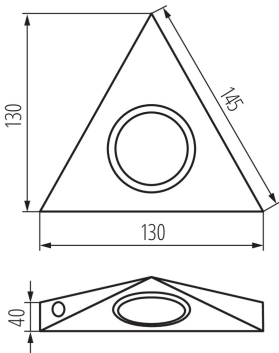

04386 ZEPO LFD-T02/S-C/M

Bodové svietidlo pod nábytok

5905339043863

Svietidla Kanlux ZEPO sú určené pre montáž pod skrinky na osvetlenie pracovných dosiek v kuchyni. Dostupné sú v oblúbených farbách: čierna, biela a strieborna (chróm), čo im umožňuje ich zladiť takmer s akýmkoľvek typom interiéru. Kanlux ZEPO sú k dispozícii s vypínačom alebo bez neho (verzia s vypínačom má v názve "S"). Tieto svietidla sú kompatibilné s výmennými svetelnými zdrojmi so závitom G4.

PARAMETRE VÝROBKU:

Farba: matný chróm

Miesto montáže: k usadeniu na strop

Miesto používania: vo vnútri

Minimálna vzdialenosť od osvetľovaného objektu: 0,3m

Spínač: áno

Svetelný zdroj v súprave: nie

Dĺžka [mm]: 130

Šírka [mm]: 130

Výška [mm]: 40

Menovité napätie [V]: 12 AC; 12 DC

Maximálny výkon [W]: max 10

Trieda ochrany proti zásahu el. prúdom: III

Materiál difúzora: sklo

Pätica: G4

Rozpätie teploty prostredia, na ktorú môže byť výrobok vystavený [°C]: 5÷25

Materiál korpusu: oceľ

Typ pripojenia: voľné konce káblov

Dĺžka vodiča [m]: 0.1

Stupeň IP: 20

LOGISTICKÉ ÚDAJE:

Merná jednotka: kus

Spôsob balenia: 50

Počet kusov v druhom balení: 1

Počet kusov v hromadnom balení: 50

Čistá kusová hmotnosť [g]: 128

Gramáž [g]: 190

Dĺžka kusového balenia [cm]: 13

Šírka kusového balenia [cm]: 4.5

Výška kusového balenia [cm]: 13.5

Hmotnosť kartónu [kg]: 9.5

Šírka kartónu [cm]: 27.5

Výška kartónu [cm]: 25.5