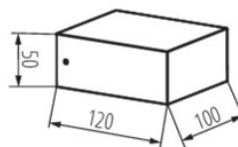

## ROZMERY A MONTÁŽ

Výška [mm]	50
Šírka [mm]	100
Dĺžka [mm]	120
Typ pripojenia	skrutková svorkovnica
Rozpätie priemerov používaných vodičov [mm <sup>2</sup> ]	1÷1,5