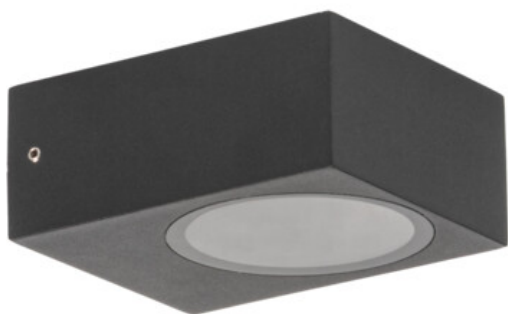

# Kanlux

EAN: 5905339902504

## Záhradné svietidlo s vymeniteľným zdrojom svetla Kanlux 46390 LEGINO GX53 EL5 B

IP  
65

Vytvorený dokument: 14.05.2026, 13:35

Zmena technických parametrov vyhradená. Údaje, ktoré sú uvedené v tomto materiáli, nie sú právne záväzné.

## MATERIÁL A KONŠTRUKCIA

Farba	čierna
RAL	7016
Materiál	hliníková zliatina
Materiál difúzora	sklo
Materiál ochranného skla	sklo
Trieda ochrany proti zásahu el. prúdom	I
Minimálna vzdialenosť od osvetľovaného objektu	0,5m
Rozpätie teploty prostredia, na ktorú môže byť výrobok vystavený [°C]	-20÷35