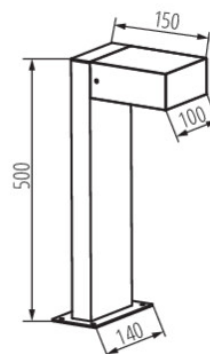

Kanlux S.A. ul. Objazdowa 1-3, 41-922 Radzionków, Poland kanlux@kanlux.com

SK

PARAMETRE VÝROBKU

Pätica (Zdroj svetla)	GX53
Zdroj svetla	LED
Svetelný zdroj v súprave	nie
Miesto používania	vo vnútri a vonku
Stupeň IP	65

ROZMERY A MONTÁŽ

Výška [mm]	500
Šírka [mm]	140
Dĺžka [mm]	150
Typ pripojenia	skrutková svorkovnica
Rozpätie priemerov používaných vodičov [mm ²]	1÷1,5

MATERIÁL A KONŠTRUKCIA

Farba	čierna
RAL	7016
Materiál	hliníková zliatina
Materiál difúzora	sklo
Materiál ochranného skla	sklo
Trieda ochrany proti zásahu el. prúdom	I
Minimálna vzdialenosť od osvetľovaného objektu	0,5m
Rozpätie teploty prostredia, na ktorú môže byť výrobok vystavený [°C]	-20÷35

LOGISTIKA

Merná jednotka	kus
Spôsob balenia	4
Počet kusov v druhom balení	1
Počet kusov v hromadnom balení	4
Čistá kusová hmotnosť [g]	1740
Gramáž [g]	2118.5
Hmotnosť kusa brutto [g]	1942
Dĺžka kusového balenia [cm]	14.5
Šírka kusového balenia [cm]	18
Výška kusového balenia [cm]	51
Hmotnosť kartónu [kg]	8.474
Šírka kartónu [cm]	31
Výška kartónu [cm]	52.5
Dĺžka kartónu [cm]	37.5
Objem kartónu [m ³]	0.061031