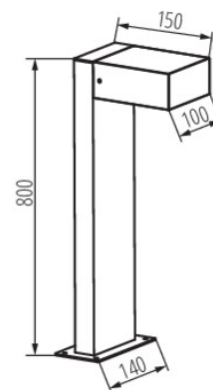

Fotometria: výsledky získané pri testovaní konkrétneho exemplára.

Kanlux S.A. ul. Objazdowa 1-3, 41-922 Radzionków, Poland kanlux@kanlux.com

SK

PARAMETRE VÝROBKU

Menovité napätie [V]	220-240 AC
Menovitá frekvencia [Hz]	50
Maximálny výkon [W]	max 11
Pätica (Zdroj svetla)	GX53
Zdroj svetla	LED
Svetelný zdroj v súprave	nie
Miesto používania	vo vnútri a vonku
Stupeň IP	65

ROZMERY A MONTÁŽ

Výška [mm]	800
Šírka [mm]	140
Dĺžka [mm]	150
Typ pripojenia	skrutková svorkovnica
Rozpätie priemerov používaných vodičov [mm ²]	1÷1,5

MATERIÁL A KONŠTRUKCIA

Farba	čierna
RAL	7016
Materiál	hliníková zliatina
Materiál difúzora	sklo
Materiál ochranného skla	sklo
Trieda ochrany proti zásahu el. prúdom	I
Minimálna vzdialenosť od osvetľovaného objektu	0,5m
Rozpätie teploty prostredia, na ktorú môže byť výrobok vystavený [°C]	-20÷35

LOGISTIKA

Merná jednotka	kus
Spôsob balenia	4
Počet kusov v druhom balení	1
Počet kusov v hromadnom balení	4
Čistá kusová hmotnosť [g]	2258
Gramáž [g]	2784
Hmotnosť kusa brutto [g]	2564
Dĺžka kusového balenia [cm]	14.5
Šírka kusového balenia [cm]	18
Výška kusového balenia [cm]	81
Hmotnosť kartónu [kg]	11.136
Šírka kartónu [cm]	31
Výška kartónu [cm]	83
Dĺžka kartónu [cm]	37.5
Objem kartónu [m ³]	0.096488