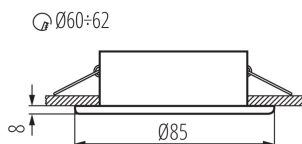

## 04704 MARIN CT-S80-SN

Stropné bodové svietidlo

5905339047045

IP  
44/20

Kanlux MARIN je malé tesné stropné svietidlo, ktoré môžeme použiť v miestach s vysokou vlhkosťou. Môžeme ich ľahko umiestniť do kúpeľne nad zrkadlo, do kuchyne alebo do práčovne.

### PARAMETRE VÝROBKU:

**Farba:** matný nikel

**Povinnosť používania samotienených lúčov:** áno

**Miesto montáže:** na zabudovanie do stropu

**Miesto používania:** vo vnútri a vonku

**Minimálna vzdialenosť od osvetľovaného objektu:** 0,5m