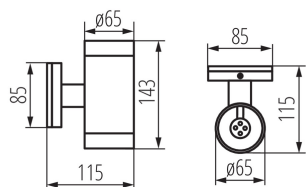

07080 BART EL-235

Fasádne svietidlo

5905339070807

IP
54

Kanlux BART EL je nástenné svietidlo, ktoré dokonale ladí ako s fasádou modernej budovy, tak s klasickým štýlom. Stupeň krytia IP54, ktorý má svietidlo Kanlux BART EL, zaručuje odolnosť voči poveternostným podmienkam.

PARAMETRE VÝROBKU:

Farba: sivá

Miesto montáže: k usadeniu na stenu

Miesto používania: vo vnútri a vonku

Minimálna vzdialenosť od osvetľovaného objektu: 0,5m

Svetelný zdroj v súprave: ne

Smer svietenia svietidla: hore a dole

Dĺžka [mm]: 85

Šírka [mm]: 115

Výška [mm]: 143

Menovité napätie [V]: 220-240 AC

Menovitá frekvencia [Hz]: 50

Maximálny výkon [W]: 2 x max 35

Trieda ochrany proti zásahu el. prúdom: I

Zdroj svetla: PAR16

Pätica: GU10

Rozpätie teploty prostredia, na ktorú môže byť výrobok vystavený [°C]: -20÷35

Materiál korpusu: hliníková zliatina

Materiál ochranného skla: tvrdené sklo

Typ pripojenia: skrutková svorkovnica

Rozpätie priemerov používaných vodičov [mm²]: 1÷2,5

Stupeň IP: 54

LOGISTICKÉ ÚDAJE:

Spôsob balenia: 18

Počet kusov v hromadnom balení: 18

Čistá kusová hmotnosť [g]: 510

Gramáž [g]: 605.56

Dĺžka kusového balenia [cm]: 12.5

Šírka kusového balenia [cm]: 9

Výška kusového balenia [cm]: 15.5

Hmotnosť kartónu [kg]: 10.90008

Šírka kartónu [cm]: 29

Výška kartónu [cm]: 39

Dĺžka kartónu [cm]: 32

Objem kartónu [m³]: 0.036192